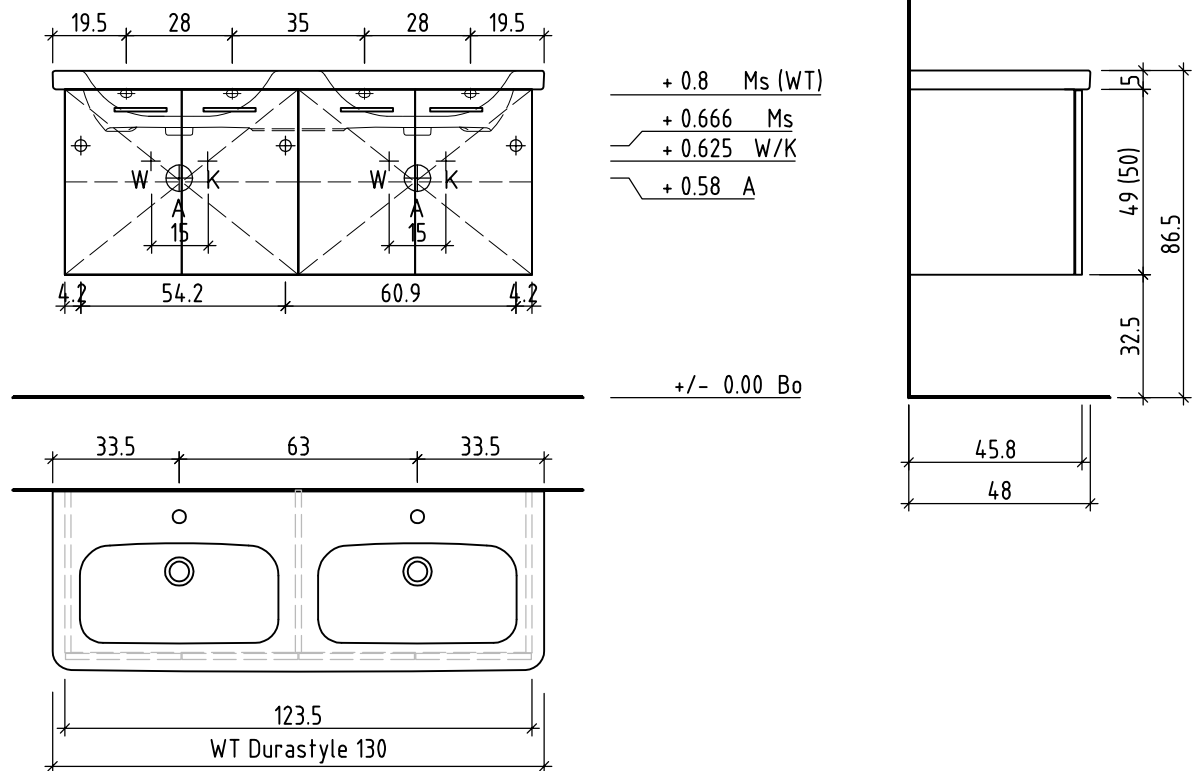

Artikel **288266** Ausgabe **1-2018**
Article Edition
Articolo Edizione

Unterbau Vanity-Durastyle
Élément inférieur Vanity-Durastyle
Elemento inferiore Vanity-Durastyle

Copyright by: Loosli Badmöbel AG Tel. 062/ 957 10 40
Gewerbestrasse Fax 062/ 957 10 38
CH-4954 Wyssachen BE www.loosli-badmöbel.ch

Griff/Griffleiste:
Poignée/Profile de poignée:
Maniglia/Profilo di maniglia:

Gut zur Ausführung / Bon pour exécution / Approvare
Datum: _____ Unterschrift: _____
Date: _____ Signature: _____
Data: _____ Firma: _____

Bemerkungen / Remarques / Notizie

Die Massangaben in Zentimeter und Meter verstehen sich unter Vorbehalt der Werkstoleranzen, eventuell späterer Änderungen sowie weiterer Montagemöglichkeiten. Die Haftung für Folgen fehlerhafter oder unvollständiger Massangaben ist ausgeschlossen (Art. 100 OR).

Les dimensions en centimètre et mètre s'entendent sous réserve des tolérances d'usine, d'éventuelles modifications ultérieures, de même que de nouvelles possibilités de montage. La responsabilité ne peut être engagée en cas de cotes manquantes ou erronées (CD art. 100).

Le dimensioni in centimetro e metro s'intendono fatte salve le tolleranze di fabbricazione, le eventuali modifiche successive e le ulteriori alternative di montaggio. Si declina qualsiasi responsabilità per le conseguenze legate a dimensioni errate o incomplete (art. 100 CO).