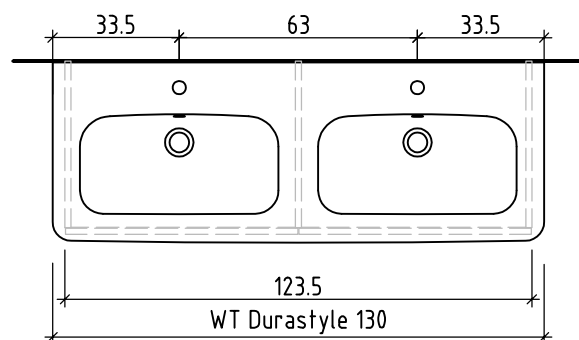

Farbe:
Couleur:
Colore:

Griff/Griffleiste:
Poignée/Profile de poignée:
Maniglia/Profilo di maniglia:

+ 0.8 Ms (WT)
+ 0.666 Ms
+ 0.625 W/K
+ 0.58 A

+/- 0.00 Bo

Bemerkungen / Remarques / Notizie

Gut zur Ausführung / Bon pour exécution / Approvare

Les dimensions en centimètre et mètre s'entendent sous réserve des tolérances d'usine, d'éventuelles modifications ultérieures, de même que de nouvelles possibilités de montage. La responsabilité ne peut être engagée en cas de cotes manquantes ou erronées (CD art. 100).