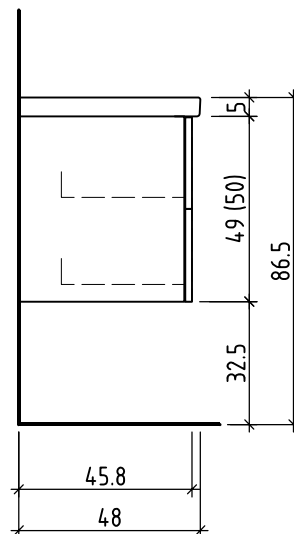

Unterbau Vanity–Durastyle
Élément inférieur Vanity–Durastyle
Elemento inferiore Vanity–Durastyle

Auftrag:
Commande:
Ordinazione:

Copyright by: Loosli Badmöbel AG
Gewerbstrasse
CH-4954 Wyssachen BE

Tel. 062/ 957 10 40
Fax 062/ 957 10 38
www.loosli-badmöbel.ch

Farbe:
Couleur:
Colore:

Griff/Griffleiste:
Poignée/Profile de poignée:
Maniglia/Profilo di maniglia:

+ 0.8 Ms (WT)
+ 0.666 Ms
+ 0.625 W/K
+ 0.58 A

+/- 0.00 Bo

Bemerkungen / Remarques / Notizie

Gut zur Ausführung / Bon pour exécution / Approvare

Les dimensions en centimètre et mètre s'entendent sous réserve des tolérances d'usine, d'éventuelles modifications ultérieures, de même que de nouvelles possibilités de montage. La responsabilité ne peut être engagée en cas de cotes manquantes ou erronées (CD art. 100).

Le dimensioni in centimetro e metro s'intendono fatte salve le tolleranze di fabbricazione, le eventuali modifiche successive e le ulteriori alternative di montaggio. Si declina qualsiasi responsabilità per le conseguenze legate a dimensioni errate o incomplete (art. 100 CO).