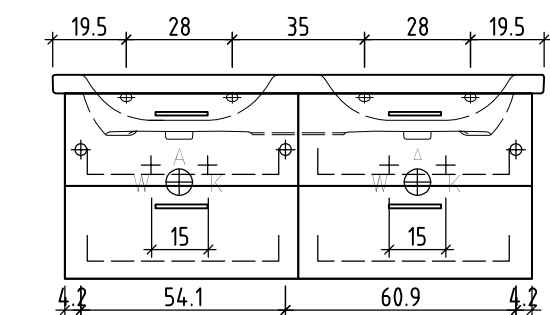

Farbe:
Couleur:
Colore:

Griff/Griffleiste:
Poignée/Profile de poignée:
Maniglia/Profilo di maniglia:

+ 0.8 Ms (WT)
+ 0.666 Ms
+ 0.625 W/K
+ 0.58 A

+/- 0.00 Bo

Bemerkungen / Remarques / Notizie

Gut zur Ausführung / Bon pour exécution / Approvare

Les dimensions en centimètre et mètre s'entendent sous réserve des tolérances d'usine, d'éventuelles modifications ultérieures, de même que de nouvelles possibilités de montage. La responsabilité ne peut être engagée en cas de cotes manquantes ou erronées (CD art. 100).

Le dimensioni in centimetro e metro s'intendono fatte salve le tolleranze di fabbricazione, le eventuali modifiche successive e le ulteriori alternative di montaggio. Si declina qualsiasi responsabilità per le conseguenze legate a dimensioni errate o incomplete (art. 100 CO).