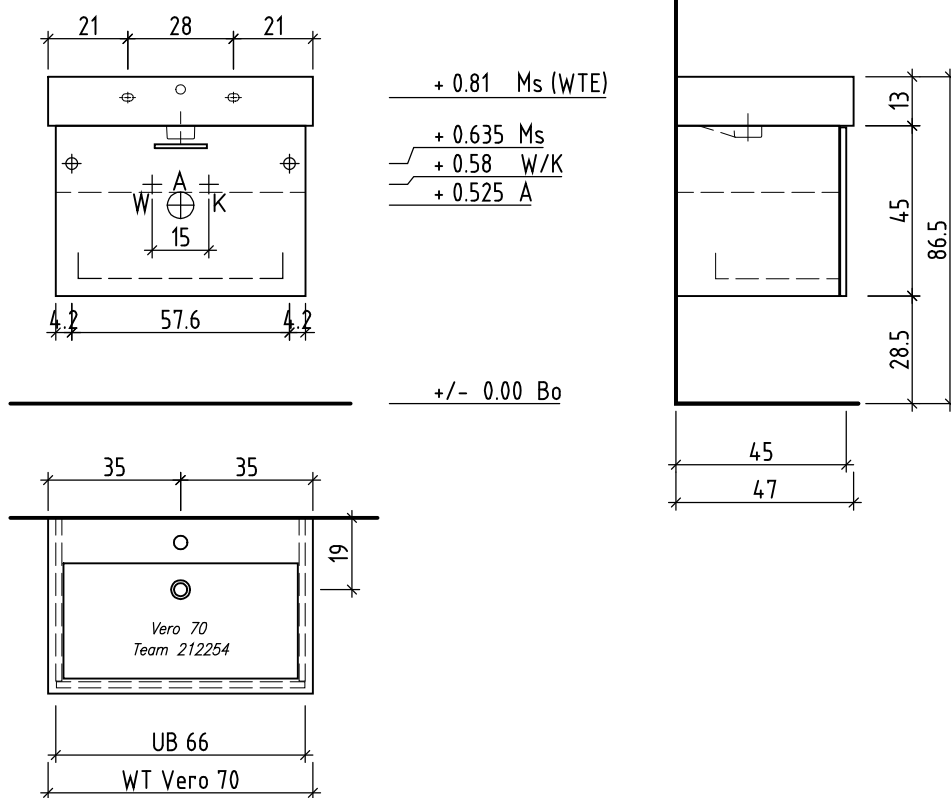

LOOSLI

www.loosli-badmöbel.ch

Artikel
Article
Articolo

288269

Ausgabe
Edition
Edizione

1-2021

Objekt:
Chantier:
Cantiere:

Unterbau Vanity Vero Easy
Élément inférieur Vanity Vero Easy
Elemento inferiore Vanity Vero Easy

Auftrag:
Commande:
Ordinazione:

Copyright by: Loosli Badmöbel AG
Gewerbstrasse
CH-4954 Wyssachen BE

Tel. 062/ 957 10 40
Fax 062/ 957 10 38
www.loosli-badmöbel.ch

Farbe:
Couleur:
Colore:

Griff/Griffleiste:
Poignée/Profile de poignée:
Maniglia/Profilo di maniglia:

Gut zur Ausführung / Bon pour exécution / Approvare

Datum: _____
Date: _____
Data: _____

Unterschrift: _____
Signature: _____
Firma: _____

Bemerkungen / Remarques / Notizie

Les dimensions en centimètre et mètre s'entendent sous réserve des tolérances d'usine, d'éventuelles modifications ultérieures, de même que de nouvelles possibilités de montage. La responsabilité ne peut être engagée en cas de cotes manquantes ou erronées (CD art. 100).

Le dimensioni in centimetro e metro s'intendono fatte salve le tolleranze di fabbricazione, le eventuali modifiche successive e le ulteriori alternative di montaggio. Si declina qualsiasi responsabilità per le conseguenze legate a dimensioni errate o incomplete (art. 100 CO).