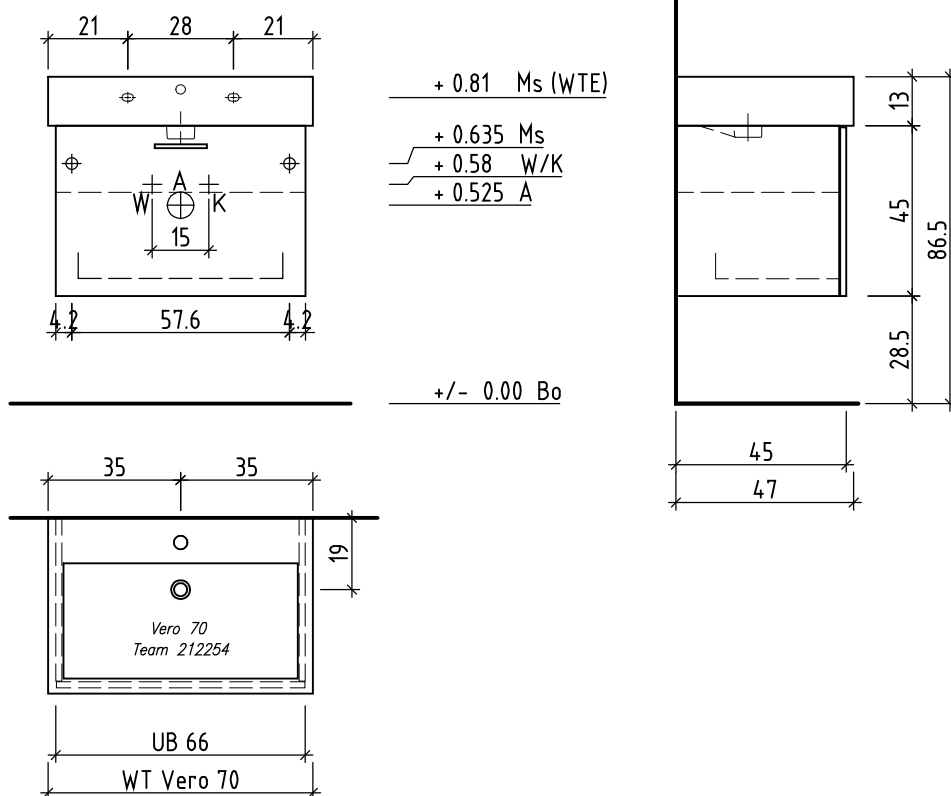

LOOSLI

www.loosli-badmöbel.ch

Artikel 288271 Ausgabe 1-2021
Article Article Edition
Articolo Articolo Edizione

Objekt: Unterbau Vanity Vero Easy
Chantier: Élément inférieur Vanity Vero Easy
Cantiere: Elemento inferiore Vanity Vero Easy

Auftrag: Copyright by: Loosli Badmöbel AG Tel. 062/ 957 10 40
Comande: Gewerbestrasse Fax 062/ 957 10 38
Ordinazione: CH-4954 Wyssachen BE www.loosli-badmöbel.ch

Farbe: Griff/Griffleiste:
Couleur: Poignée/Profile de poignée:
Colore: Maniglia/Profilo di maniglia:

Gut zur Ausführung / Bon pour exécution / Approvare
Datum: Unterschrift:
Date: Signature:
Data: Firma:

Les dimensions en centimètre et mètre s'entendent sous réserve des tolérances d'usine, d'éventuelles modifications ultérieures, de même que de nouvelles possibilités de montage. La responsabilité ne peut être engagée en cas de cotes manquantes ou erronées (CD art. 100).

Le dimensioni in centimetro e metro s'intendono fatte salve le tolleranze di fabbricazione, le eventuali modifiche successive e le ulteriori alternative di montaggio. Si declina qualsiasi responsabilità per le conseguenze legate a dimensioni errate o incomplete (art. 100 CO).