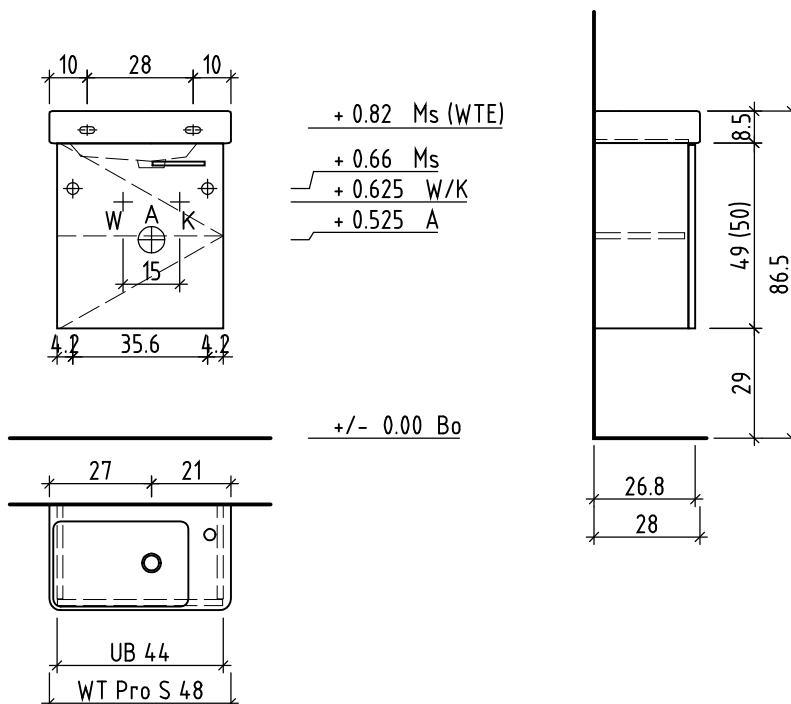

Gut zur Ausführung / Bon pour exécution / Approvare
Datum: Unterschrift:
Date: Signature:
Data: Firma:

Die Massangaben in Zentimeter und Meter verstehen sich unter Vorbehalt der Werkstoleranzen, eventuell späterer Änderungen sowie weiterer Montagemöglichkeiten. Die Haftung für Folgen fehlerhafter oder unvollständiger Massangaben ist ausgeschlossen (Art. 100 OR).

Les dimensions en centimètre et mètre s'entendent sous réserve des tolérances d'usine, d'éventuelles modifications ultérieures, de même que de nouvelles possibilités de montage. La responsabilité ne peut être engagée en cas de cotes manquantes ou erronées (CD art. 100).

Le dimensioni in centimetro e metro s'intendono fatte salve le tolleranze di fabbricazione, le eventuali modifiche successive e le ulteriori alternative di montaggio. Si declina qualsiasi responsabilità per le conseguenze legate a dimensioni errate o incomplete (art. 100 CO).