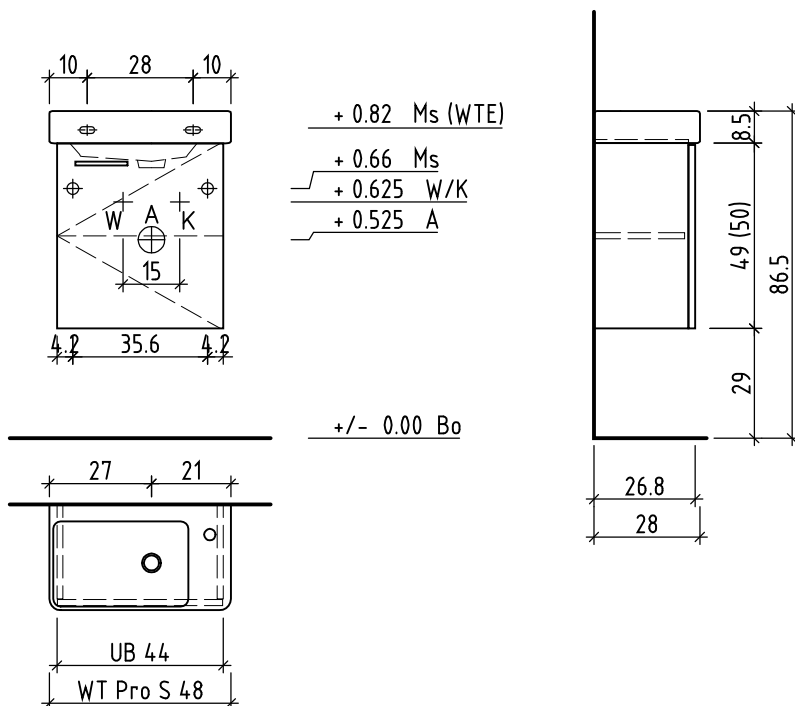

LOOSLI

www.loosli-badmöbel.ch

Artikel 288277 Ausgabe 1-2020
Article Article Edition
Articolo Articolo Edizione

Objekt: Unterbau Vanity Pro S Compact
Chantier: Élément inférieur Vanity Pro S Compact
Cantiere: Elemento inferiore Vanity Pro S Compact

Auftrag: Copyright by: Loosli Badmöbel AG Tel. 062/ 957 10 40
Comande: Gewerbestrasse Fax 062/ 957 10 38
Ordinazione: CH-4954 Wyssachen BE www.loosli-badmöbel.ch

Farbe: Griff/Griffleiste:
Couleur: Poignée/Profile de poignée:
Colore: Maniglia/Profilo di maniglia:

Gut zur Ausführung / Bon pour exécution / Approvare
Datum: Unterschrift:
Date: Signature:
Data: Firma:

Les dimensions en centimètre et mètre s'entendent sous réserve des tolérances d'usine, d'éventuelles modifications ultérieures, de même que de nouvelles possibilités de montage. La responsabilité ne peut être engagée en cas de cotes manquantes ou erronées (CD art. 100).

Le dimensioni in centimetro e metro s'intendono fatte salve le tolleranze di fabbricazione, le eventuali modifiche successive e le ulteriori alternative di montaggio. Si declina qualsiasi responsabilità per le conseguenze legate a dimensioni errate o incomplete (art. 100 CO).