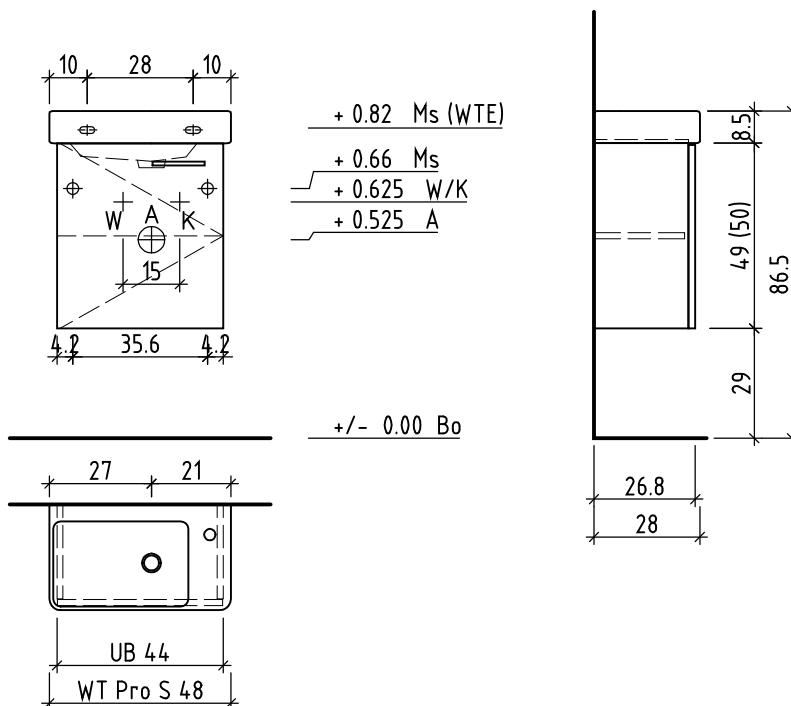

LOOSLI

www.loosli-badmöbel.ch

Artikel 288280 Ausgabe 1-2021
Article Article Edition
Articolo Articolo Edizione

Objekt: Unterbau Vanity Pro S Compact
Chantier: Élément inférieur Vanity Pro S Compact
Cantiere: Elemento inferiore Vanity Pro S Compact

Auftrag: Copyright by: Loosli Badmöbel AG Tel. 062/ 957 10 40
Comande: Gewerbestrasse Fax 062/ 957 10 38
Ordinazione: CH-4954 Wyssachen BE www.loosli-badmöbel.ch

Farbe: Griff/Griffleiste:
Couleur: Poignée/Profile de poignée:
Colore: Maniglia/Profilo di maniglia:

Bemerkungen / Remarques / Notizie
Gut zur Ausführung / Bon pour exécution / Approvare
Datum: Unterschrift:
Date: Signature:
Data: Firma:

Die Massangaben in Zentimeter und Meter verstehen sich unter Vorbehalt der Werkstoleranzen, eventuell späterer Änderungen sowie weiterer Montagemöglichkeiten. Die Haftung für Folgen fehlerhafter oder unvollständiger Massangaben ist ausgeschlossen (Art. 100 OR).

Les dimensions en centimètre et mètre s'entendent sous réserve des tolérances d'usine, d'éventuelles modifications ultérieures, de même que de nouvelles possibilités de montage. La responsabilité ne peut être engagée en cas de cotes manquantes ou erronées (CD art. 100).

Le dimensioni in centimetro e metro s'intendono fatte salve le tolleranze di fabbricazione, le eventuali modifiche successive e le ulteriori alternative di montaggio. Si declina qualsiasi responsabilità per le conseguenze legate a dimensioni errate o incomplete (art. 100 CO).