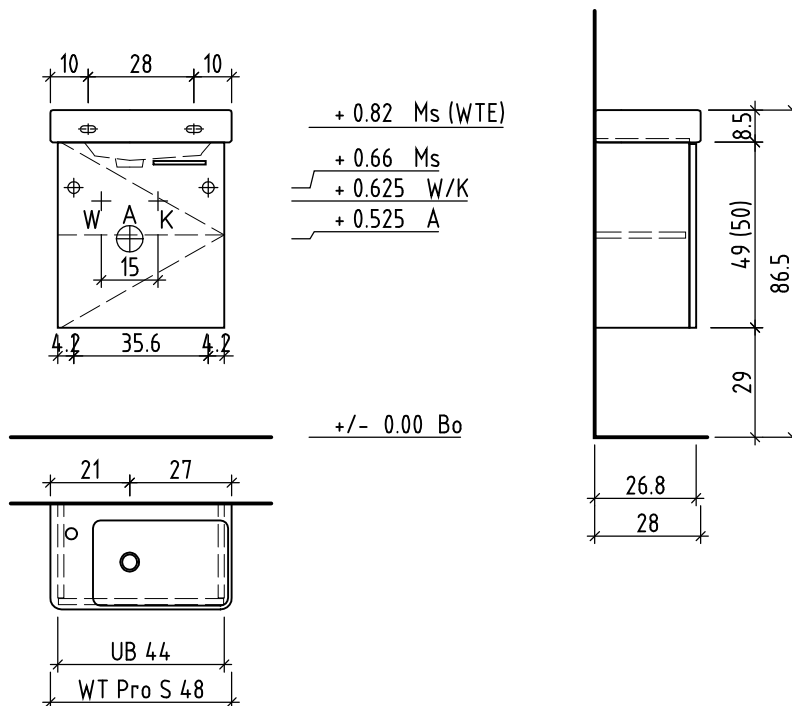

LOOSLI

www.loosli.swiss

Sanitär:
Installateur:
Installatore:

Artikel
Article **288282**
Articolo
Ausgabe
Edition **1-2024**
Edizione

Objekt:
Chantier:
Cantiere:

Unterbau Vanity Pro S Compact
Elément inférieur Vanity Pro S Compact
Elemento inferiore Vanity Pro S Compact

Auftrag:
Commande:
Ordinazione:

Copyright by: Loosli Badmöbel AG
Gewerbstrasse
CH-4954 Wyssachen BE
Tel. 062/ 957 10 40
Fax 062/ 957 10 38
www.loosli.swiss

Farbe:
Couleur:
Colore:

Griff/Griffleiste:
Poignée/Profile de poignée:
Maniglia/Profilo di maniglia:

Bemerkungen / Remarques / Notizie

Gut zur Ausführung / Bon pour exécution / Approvare

Datum:
Date:
Data:

Unterschrift:
Signature:
Firma:

Die Massangaben in Zentimeter und Meter verstehen sich unter Vorbehalt der Werkstoleranzen, eventuell späterer Änderungen sowie weiterer Montagemöglichkeiten. Die Haftung für Folgen fehlerhafter oder unvollständiger Massangaben ist ausgeschlossen (Art. 100 OR).

Les dimensions en centimètre et mètre s'entendent sous réserve des tolérances d'usine, d'éventuelles modifications ultérieures, de même que de nouvelles possibilités de montage. La responsabilité ne peut être engagée en cas de cotes manquantes ou erronées (CD art. 100).

Le dimensioni in centimetro e metro s'intendono fatte salve le tolleranze di fabbricazione, le eventuali modifiche successive e le ulteriori alternative di montaggio. Si declina qualsiasi responsabilità per le conseguenze legate a dimensioni errate o incomplete (art. 100 CO).