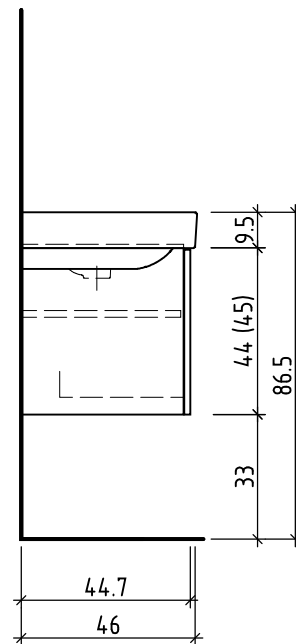

Bemerkungen / Remarques / Notizie

Gut zur Ausführung / Bon pour exécution / Approvare
Datum: _____
Date: _____
Data: _____

Unterschrift: _____
Signature: _____
Firma: _____

Die Massangaben in Zentimeter und Meter verstehen sich unter Vorbehalt der Werkstoleranzen, eventuell späterer Änderungen sowie weiterer Montagemöglichkeiten. Die Haftung für Folgen fehlerhafter oder unvollständiger Massangaben ist ausgeschlossen (Art. 100 OR).

Les dimensions en centimètre et mètre s'entendent sous réserve des tolérances d'usine, d'éventuelles modifications ultérieures, de même que de nouvelles possibilités de montage. La responsabilité ne peut être engagée en cas de cotes manquantes ou erronées (CD art. 100).

Le dimensioni in centimetro e metro s'intendono fatte salve le tolleranze di fabbricazione, le eventuali modifiche successive e le ulteriori alternative di montaggio. Si declina qualsiasi responsabilità per le conseguenze legate a dimensioni errate o incomplete (art. 100 CO).