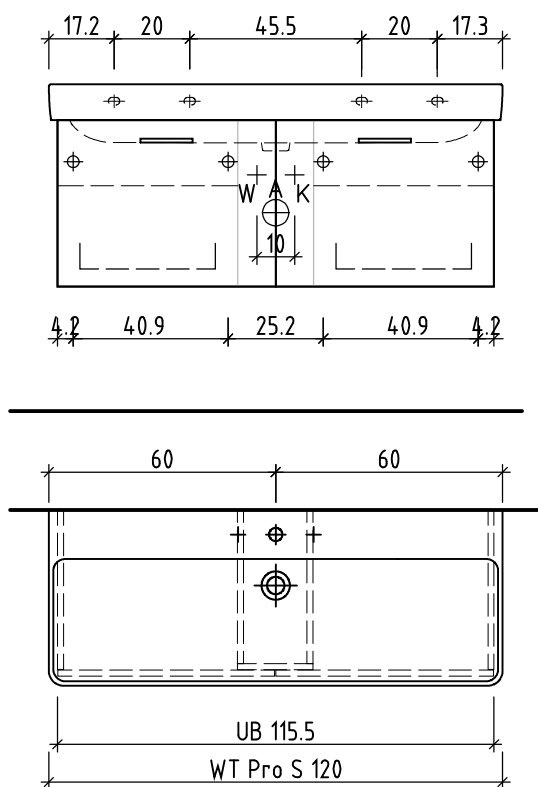

Tel. 062/ 957 10 40  
Fax 062/ 957 10 38  
www.loosli-badmöbel.ch

Farbe:  
Couleur:  
Colore:

Griff/Griffleiste:  
Poignée/Profile de poignée:  
Maniglia/Profilo di maniglia:

+ 0.82 Ms (WTE)  
+ 0.66 Ms  
+ 0.625 W/K  
+ 0.525 A