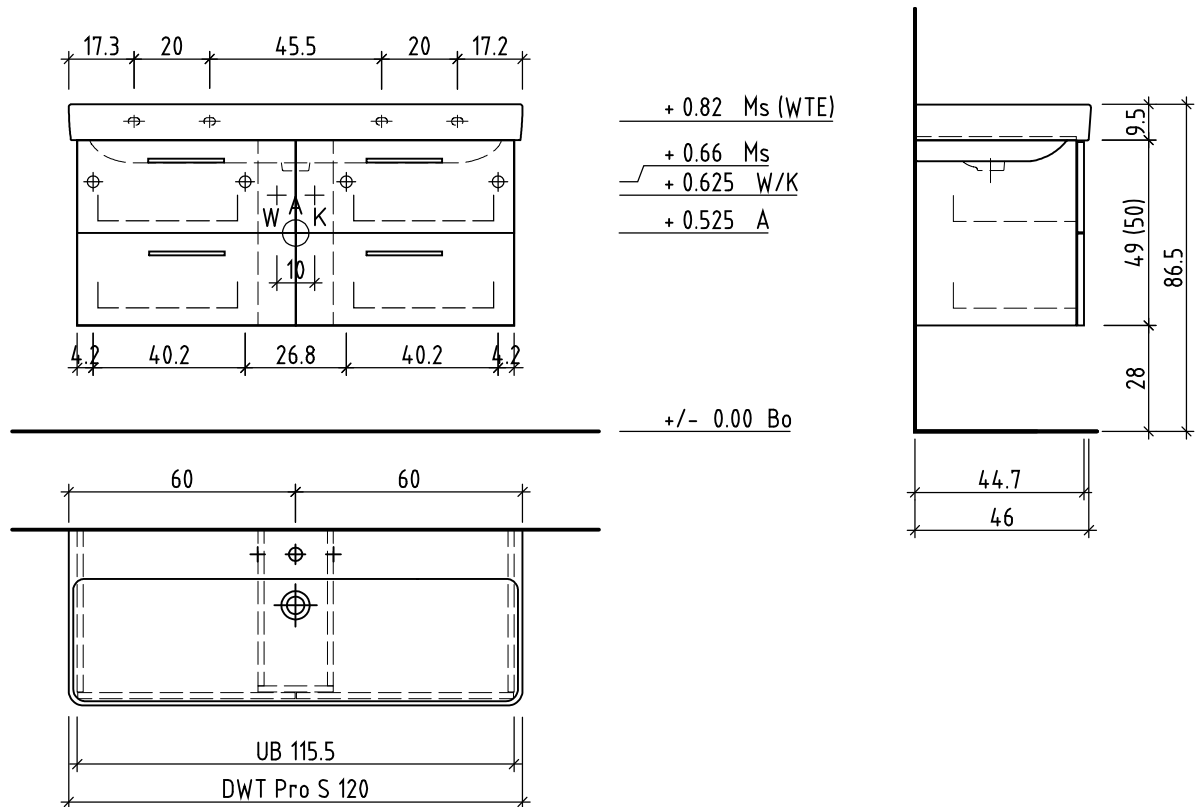

LOOSLI

www.loosli.swiss

Artikel
Article **288297**
Articolo

Ausgabe
Edition **1-2024**
Edizione

Objekt:
Chantier:
Cantiere:

Unterbau Vanity Pro S
Elément inférieur Vanity Pro S
Elemento inferiore Vanity Pro S

Auftrag:
Commande:
Ordinazione:

Copyright by: Loosli Badmöbel AG
Gewerbstrasse
CH-4954 Wyssachen BE

Tel. 062/ 957 10 40
Fax 062/ 957 10 38
www.loosli.swiss

Farbe:
Couleur:
Colore:

Griff/Griffleiste:
Poignée/Profile de poignée:
Maniglia/Profilo di maniglia:

Bemerkungen / Remarques / Notizie

Gut zur Ausführung / Bon pour exécution / Approvare

Datum: _____
Date: _____
Data: _____

Unterschrift: _____
Signature: _____
Firma: _____

Die Massangaben in Zentimeter und Meter verstehen sich unter Vorbehalt der Werkstoleranzen, eventuell späterer Änderungen sowie weiterer Montagemöglichkeiten. Die Haftung für Folgen fehlerhafter oder unvollständiger Massangaben ist ausgeschlossen (Art. 100 OR).

Les dimensions en centimètre et mètre s'entendent sous réserve des tolérances d'usine, d'éventuelles modifications ultérieures, de même que de nouvelles possibilités de montage. La responsabilité ne peut être engagée en cas de cotes manquantes ou erronées (CD art. 100).

Le dimensioni in centimetro e metro s'intendono fatte salve le tolleranze di fabbricazione, le eventuali modifiche successive e le ulteriori alternative di montaggio. Si declina qualsiasi responsabilità per le conseguenze legate a dimensioni errate o incomplete (art. 100 CO).