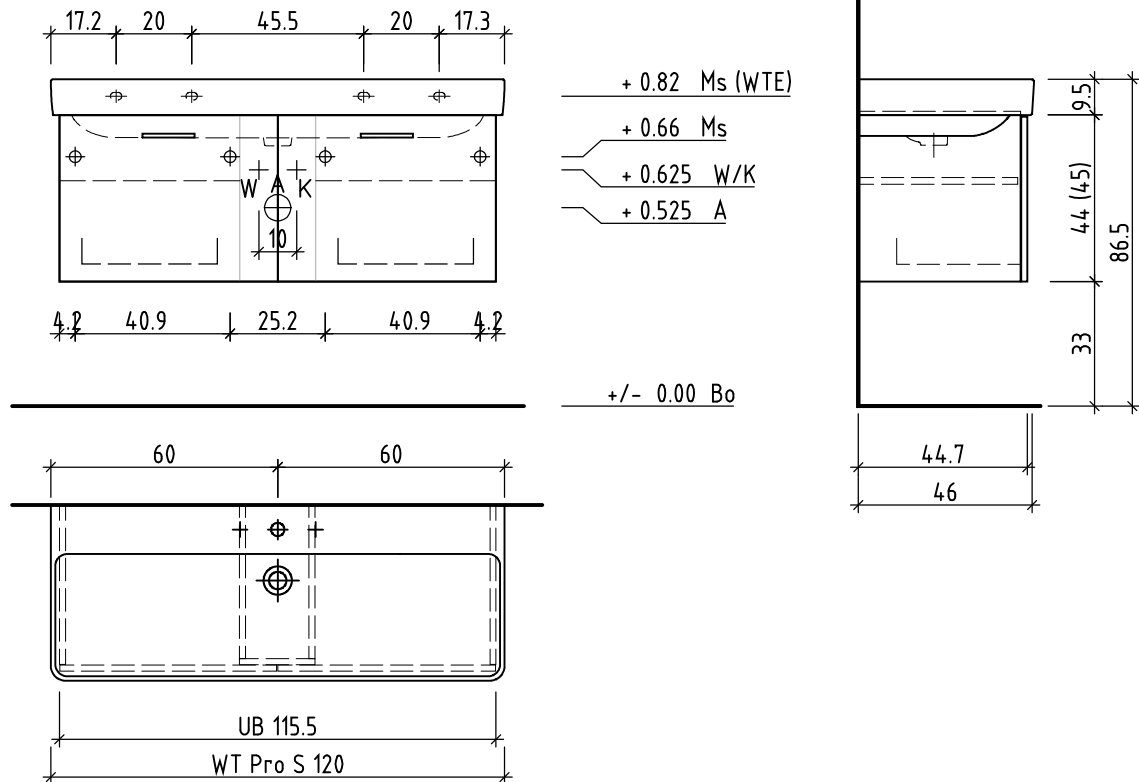

LOOSLI

www.loosli-badmöbel.ch

Artikel
Article
Articolo

288300

Ausgabe
Edition
Edizione

1-2021

Objekt:
Chantier:
Cantiere:

Unterbau Vanity Pro S Easy
Élément inférieur Vanity Pro S Easy
Elemento inferiore Vanity Pro S Easy

Auftrag:
Commande:
Ordinazione:

Copyright by: Loosli Badmöbel AG
Gewerbstrasse
CH-4954 Wyssachen BE

Tel. 062/ 957 10 40
Fax 062/ 957 10 38
www.loosli-badmöbel.ch

Farbe:
Couleur:
Colore:

Griff/Griffleiste:
Poignée/Profile de poignée:
Maniglia/Profilo di maniglia:

Gut zur Ausführung / Bon pour exécution / Approvare

Datum: _____
Date: _____
Data: _____

Unterschrift: _____
Signature: _____
Firma: _____

Les dimensions en centimètre et mètre s'entendent sous réserve des tolérances d'usine, d'éventuelles modifications ultérieures, de même que de nouvelles possibilités de montage. La responsabilité ne peut être engagée en cas de cotes manquantes ou erronées (CD art. 100).

Le dimensioni in centimetro e metro s'intendono fatte salve le tolleranze di fabbricazione, le eventuali modifiche successive e le ulteriori alternative di montaggio. Si declina qualsiasi responsabilità per le conseguenze legate a dimensioni errate o incomplete (art. 100 CO).