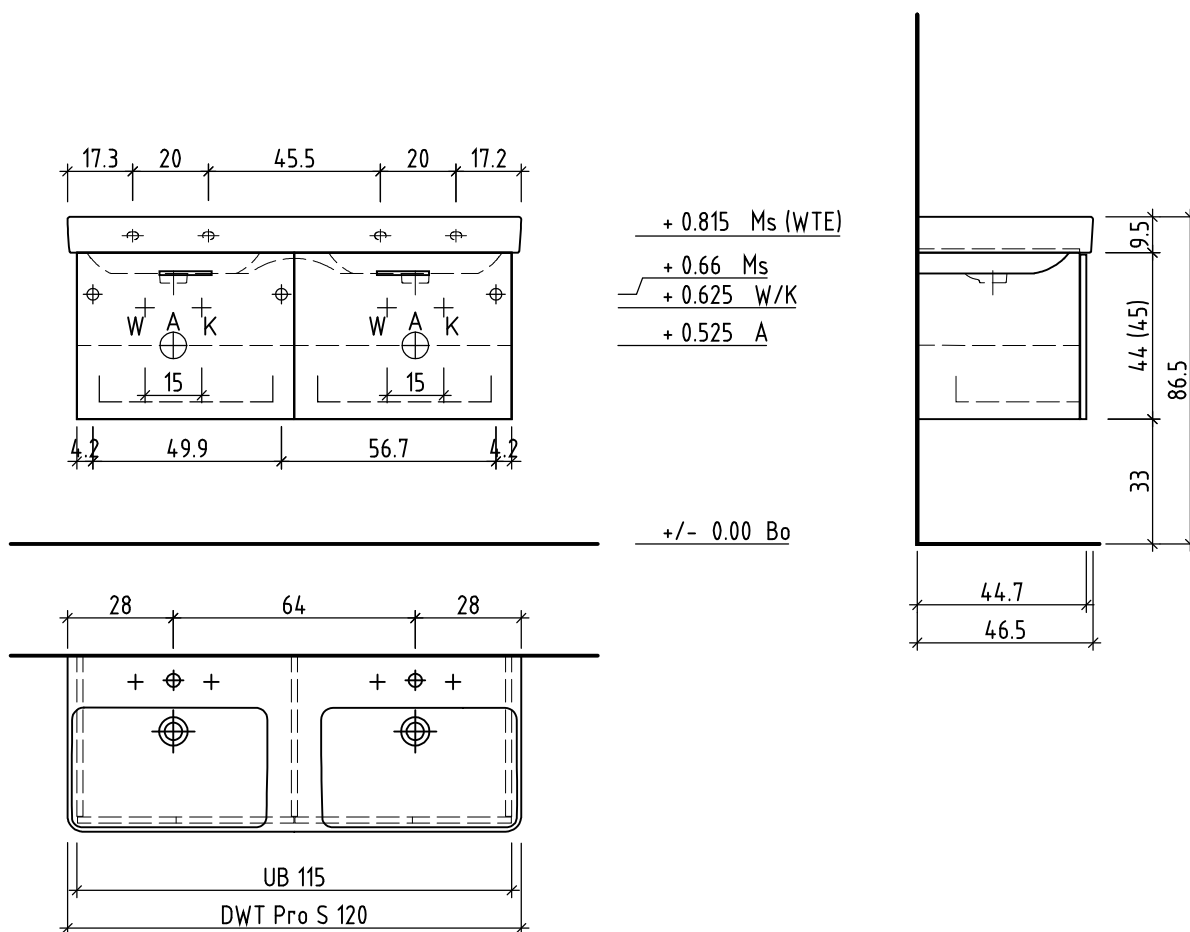

LOOSLI

www.loosli.swiss

Artikel
Article **288302**
Articolo

Ausgabe
Edition **1-2024**
Edizione

Sanitär:
Installateur:
Installatore:

Objekt:
Chantier:
Cantiere:

Unterbau Vanity Pro S Easy
Élément inférieur Vanity Pro S Easy
Elemento inferiore Vanity Pro S Easy

Auftrag:
Commande:
Ordinazione:

Copyright by: Loosli Badmöbel AG
Gewerbstrasse
CH-4954 Wyssachen BE

Tel. 062/ 957 10 40
Fax 062/ 957 10 38
www.loosli.swiss

Farbe:
Couleur:
Colore:

Griff/Griffleiste:
Poignée/Profile de poignée:
Maniglia/Profilo di maniglia:

Bemerkungen / Remarques / Notizie

Gut zur Ausführung / Bon pour exécution / Approvare
Datum: _____
Date: _____
Data: _____

Unterschrift: _____
Signature: _____
Firma: _____

Die Massangaben in Zentimeter und Meter verstehen sich unter Vorbehalt der Werkstoleranzen, eventuell späterer Änderungen sowie weiterer Montagemöglichkeiten. Die Haftung für Folgen fehlerhafter oder unvollständiger Massangaben ist ausgeschlossen (Art. 100 OR).

Les dimensions en centimètre et mètre s'entendent sous réserve des tolérances d'usine, d'éventuelles modifications ultérieures, de même que de nouvelles possibilités de montage. La responsabilité ne peut être engagée en cas de cotes manquantes ou erronées (CD art. 100).

Le dimensioni in centimetro e metro s'intendono fatte salve le tolleranze di fabbricazione, le eventuali modifiche successive e le ulteriori alternative di montaggio. Si declina qualsiasi responsabilità per le conseguenze legate a dimensioni errate o incomplete (art. 100 CO).