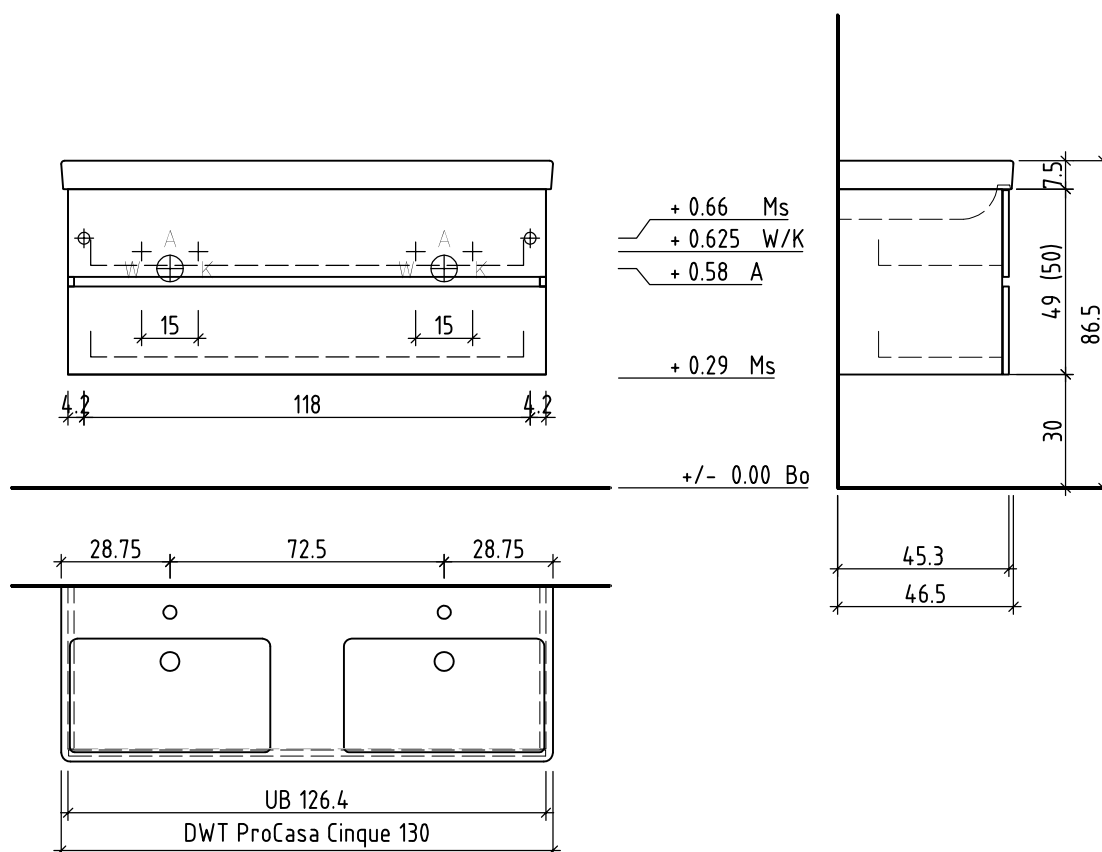

LOOSLI

www.loosli-badmöbel.ch

Artikel
Article **288327**
Articolo

Ausgabe
Edition **1-2020**
Edizione

Sanitär:
Installateur:
Installatore:

Objekt:
Chantier:
Cantiere:

Unterbau ProCasa Cinque Line
Élément inf. ProCasa Cinque Line
Elemento inf. ProCasa Cinque Line

Auftrag:
Commande:
Ordinazione:

Copyright by: Loosli Badmöbel AG
Gewerbstrasse
CH-4954 Wyssachen BE

Tel. 062/ 957 10 40
Fax 062/ 957 10 38
www.loosli-badmöbel.ch

Farbe:
Couleur:
Colore:

Griff/Griffleiste:
Poignée/Profile de poignée:
Maniglia/Profilo di maniglia:

Bemerkungen / Remarques / Notizie

Gut zur Ausführung / Bon pour exécution / Approvare
Datum: Unterschrift:
Date: Signature:
Data: Firma:

Die Massangaben in Zentimeter und Meter verstehen sich unter Vorbehalt der Werkstoleranzen, eventuell späterer Änderungen sowie weiterer Montagemöglichkeiten. Die Haftung für Folgen fehlerhafter oder unvollständiger Massangaben ist ausgeschlossen (Art. 100 OR).

Les dimensions en centimètre et mètre s'entendent sous réserve des tolérances d'usine, d'éventuelles modifications ultérieures, de même que de nouvelles possibilités de montage. La responsabilité ne peut être engagée en cas de cotes manquantes ou erronées (CD art. 100).

Le dimensioni in centimetro e metro s'intendono fatte salve le tolleranze di fabbricazione, le eventuali modifiche successive e le ulteriori alternative di montaggio. Si declina qualsiasi responsabilità per le conseguenze legate a dimensioni errate o incomplete (art. 100 CO).