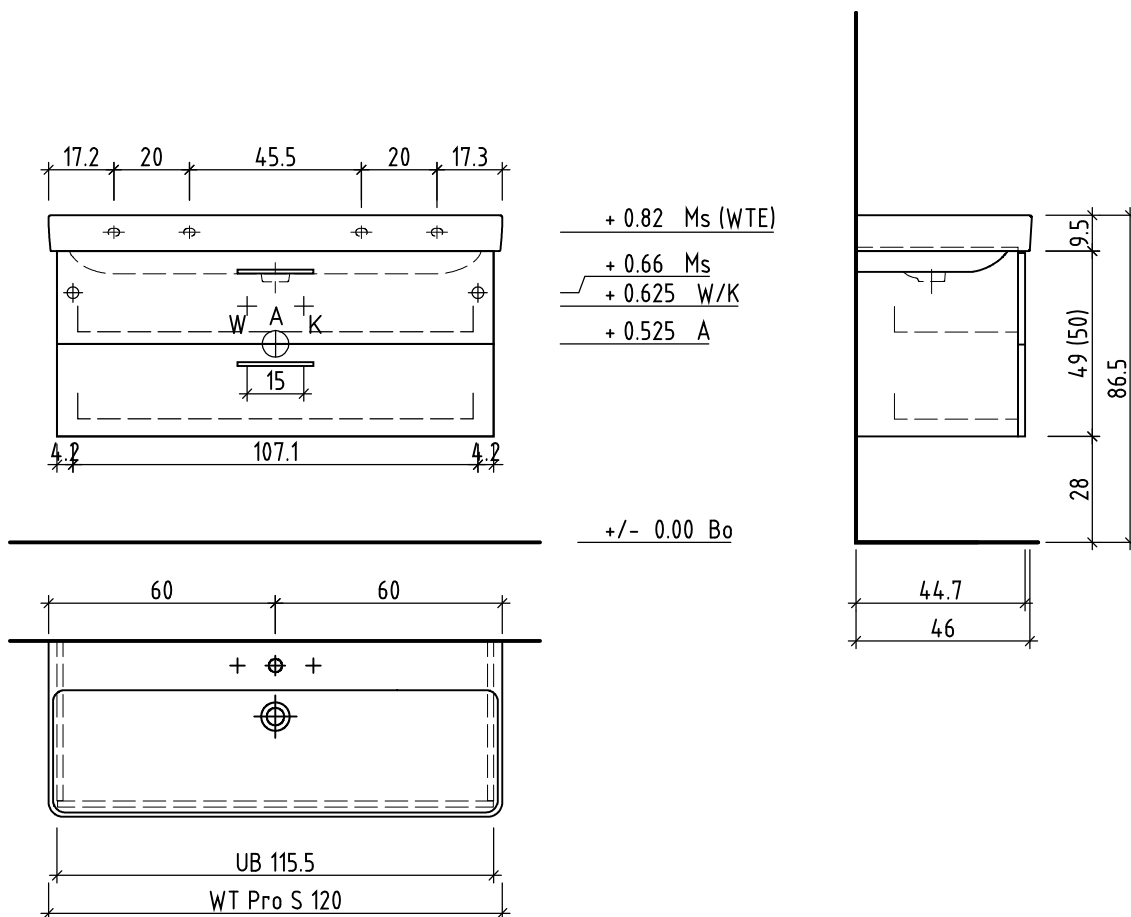

LOOSLI

www.loosli-badmoebel.ch

Artikel
Article **288329**
Articolo

Ausgabe
Edition **1-2021**
Edizione

Objekt:
Chantier:
Cantiere:

Unterbau Vanity Pro S
Elément inférieur Vanity Pro S
Elemento inferiore Vanity Pro S

Auftrag:
Commande:
Ordinazione:

Copyright by: Loosli Badmöbel AG
Gewerbstrasse
CH-4954 Wyssachen BE

Tel. 062/ 957 10 40
Fax 062/ 957 10 38
www.loosli-badmoebel.ch

Farbe:
Couleur:
Colore:

Griff/Griffleiste:
Poignée/Profile de poignée:
Maniglia/Profilo di maniglia:

Bemerkungen / Remarques / Notizie

Gut zur Ausführung / Bon pour exécution / Approvare

Datum:

Unterschrift:

Date:

Signature:

Data:

Firma:

Die Massangaben in Zentimeter und Meter verstehen sich unter Vorbehalt der Werkstoleranzen, eventuell späterer Änderungen sowie weiterer Montagemöglichkeiten. Die Haftung für Folgen fehlerhafter oder unvollständiger Massangaben ist ausgeschlossen (Art. 100 OR).

Les dimensions en centimètre et mètre s'entendent sous réserve des tolérances d'usine, d'éventuelles modifications ultérieures, de même que de nouvelles possibilités de montage. La responsabilité ne peut être engagée en cas de cotes manquantes ou erronées (CD art. 100).

Le dimensioni in centimetro e metro s'intendono fatte salve le tolleranze di fabbricazione, le eventuali modifiche successive e le ulteriori alternative di montaggio. Si declina qualsiasi responsabilità per le conseguenze legate a dimensioni errate o incomplete (art. 100 CO).