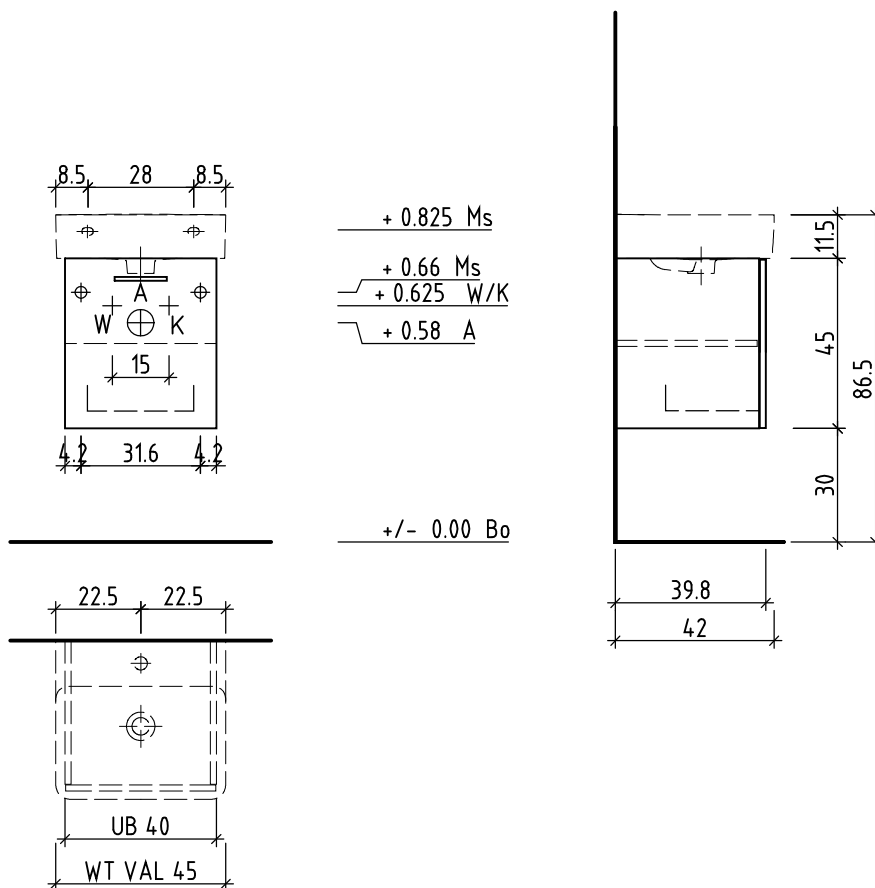

LOOSLI

www.loosli-badmoebel.ch

Artikel
Article **288337**
Articolo

Ausgabe
Edition **1-2021**
Edizione

Objekt:
Chantier:
Cantiere:

Unterbau Vanity Val Easy
Elément inférieur Vanity Val Easy
Elemento inferiore Vanity Val Easy

Auftrag:
Commande:
Ordinazione:

Copyright by: Loosli Badmöbel AG
Gewerbstrasse
CH-4954 Wyssachen BE

Tel. 062/ 957 10 40
Fax 062/ 957 10 38
www.loosli-badmoebel.ch

Farbe:
Couleur:
Colore:

Griff/Griffleiste:
Poignée/Profile de poignée:
Maniglia/Profilo di maniglia:

Gut zur Ausführung / Bon pour exécution / Approvare

Datum: _____
Date: _____
Data: _____

Unterschrift: _____
Signature: _____
Firma: _____

Les dimensions en centimètre et mètre s'entendent sous réserve des tolérances d'usine, d'éventuelles modifications ultérieures, de même que de nouvelles possibilités de montage. La responsabilité ne peut être engagée en cas de cotes manquantes ou erronées (CD art. 100).

Le dimensioni in centimetro e metro s'intendono fatte salve le tolleranze di fabbricazione, le eventuali modifiche successive e le ulteriori alternative di montaggio. Si declina qualsiasi responsabilità per le conseguenze legate a dimensioni errate o incomplete (art. 100 CO).