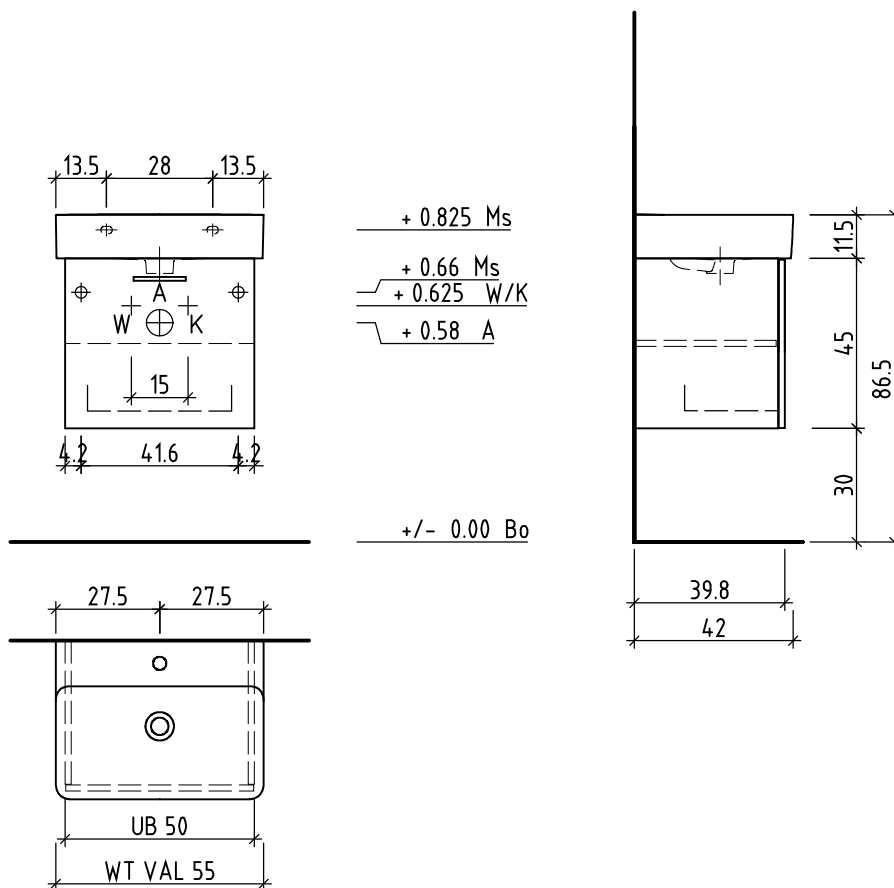

LOOSLI

www.loosli-badmoebel.ch

Artikel 288338 Ausgabe 1-2021
Article Article Edition
Articolo Articolo Edizione

Objekt: Unterbau Vanity Val Easy
Chantier: Élément inférieur Vanity Val Easy
Cantiere: Elemento inferiore Vanity Val Easy

Auftrag: Copyright by: Loosli Badmöbel AG Tel. 062/ 957 10 40
Comande: Gewerbestrasse Fax 062/ 957 10 38
Ordinazione: CH-4954 Wyssachen BE www.loosli-badmoebel.ch

Farbe: Griff/Griffleiste:
Couleur: Poignée/Profile de poignée:
Colore: Maniglia/Profilo di maniglia:

Gut zur Ausführung / Bon pour exécution / Approvare
Datum: Unterschrift:
Date: Signature:
Data: Firma:

Les dimensions en centimètre et mètre s'entendent sous réserve des tolérances d'usine, d'éventuelles modifications ultérieures, de même que de nouvelles possibilités de montage. La responsabilité ne peut être engagée en cas de cotes manquantes ou erronées (CD art. 100).

Le dimensioni in centimetro e metro s'intendono fatte salve le tolleranze di fabbricazione, le eventuali modifiche successive e le ulteriori alternative di montaggio. Si declina qualsiasi responsabilità per le conseguenze legate a dimensioni errate o incomplete (art. 100 CO).