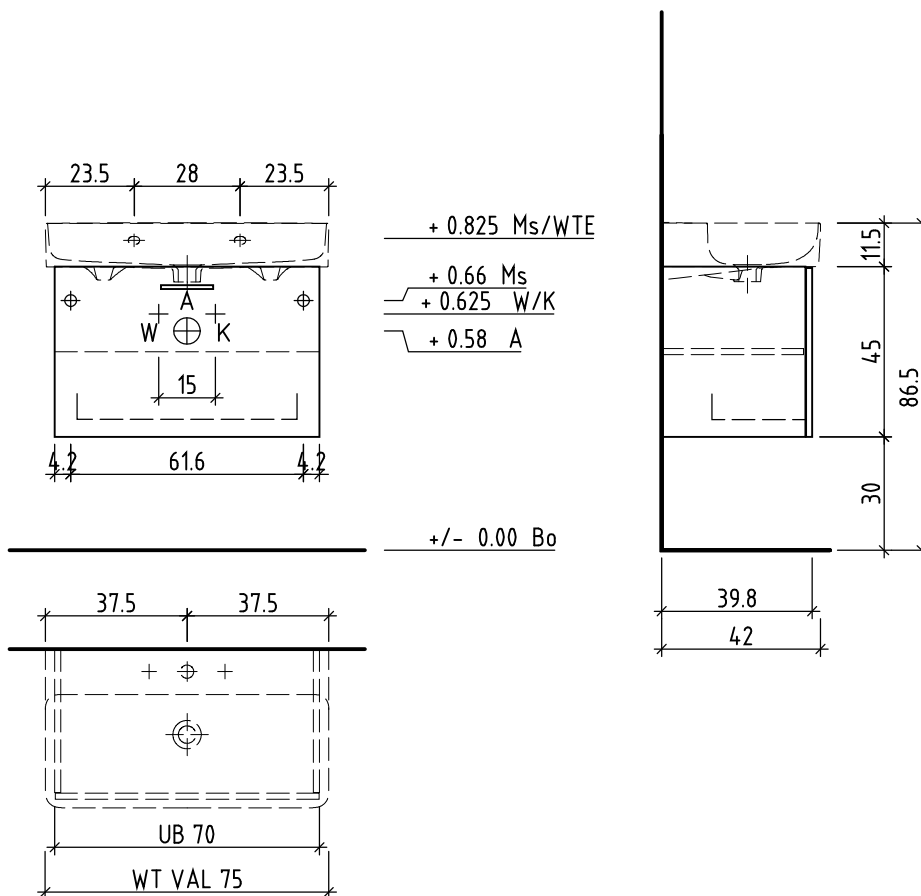

LOOSLI

www.loosli-badmöbel.ch

Artikel
Article **288341**
Articolo

Ausgabe
Edition **1-2021**
Edizione

Sanitär:
Installateur:
Installatore:

Objekt:
Chantier:
Cantiere:

Unterbau Vanity Val Easy
Élément inférieur Vanity Val Easy
Elemento inferiore Vanity Val Easy

Auftrag:
Commande:
Ordinazione:

Copyright by: Loosli Badmöbel AG
Gewerbstrasse
CH-4954 Wyssachen BE

Tel. 062/ 957 10 40
Fax 062/ 957 10 38
www.loosli-badmöbel.ch

Farbe:
Couleur:
Colore:

Griff/Griffleiste:
Poignée/Profile de poignée:
Maniglia/Profilo di maniglia:

Bemerkungen / Remarques / Notizie

Gut zur Ausführung / Bon pour exécution / Approvare
Datum: _____
Date: _____
Data: _____

Unterschrift: _____
Signature: _____
Firma: _____

Die Massangaben in Zentimeter und Meter verstehen sich unter Vorbehalt der Werkstoleranzen, eventuell späterer Änderungen sowie weiterer Montagemöglichkeiten. Die Haftung für Folgen fehlerhafter oder unvollständiger Massangaben ist ausgeschlossen (Art. 100 OR).

Les dimensions en centimètre et mètre s'entendent sous réserve des tolérances d'usine, d'éventuelles modifications ultérieures, de même que de nouvelles possibilités de montage. La responsabilité ne peut être engagée en cas de cotes manquantes ou erronées (CD art. 100).

Le dimensioni in centimetro e metro s'intendono fatte salve le tolleranze di fabbricazione, le eventuali modifiche successive e le ulteriori alternative di montaggio. Si declina qualsiasi responsabilità per le conseguenze legate a dimensioni errate o incomplete (art. 100 CO).