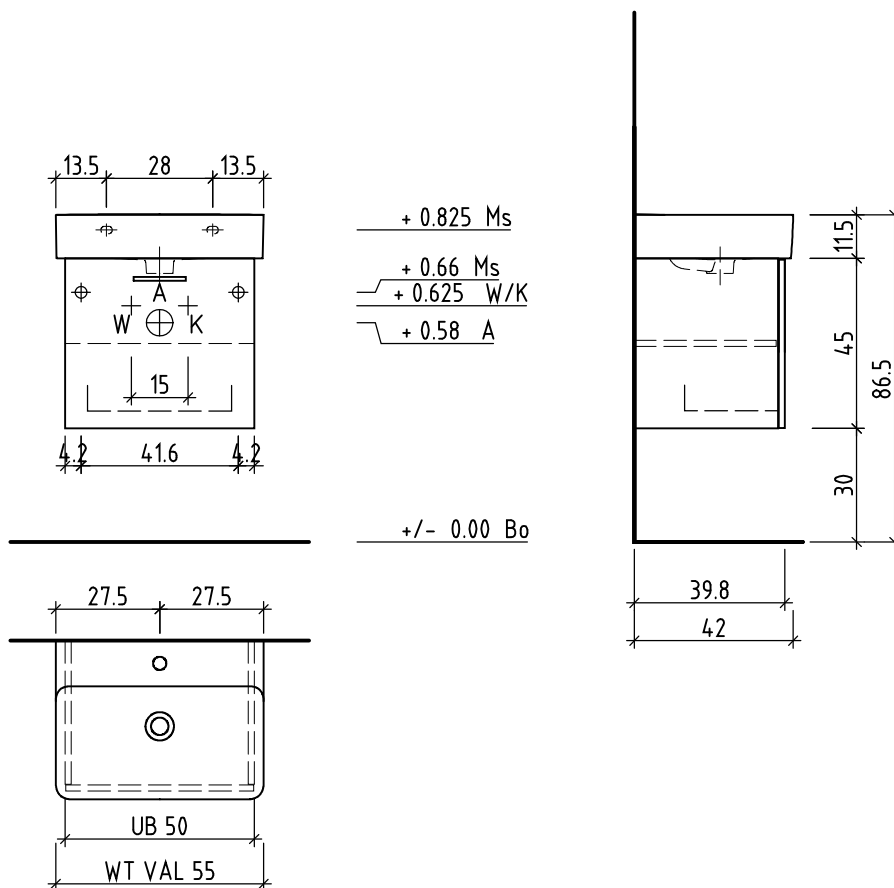

LOOSLI

www.loosli-badmoebel.ch

Sanitär: Installateur: Installatore:	Artikel Article Articolo	288344	Ausgabe Edition Edizione	1-2021
Objekt: Chantier: Cantiere:	Unterbau Vanity Val Easy Elément inférieur Vanity Val Easy Elemento inferiore Vanity Val Easy			
Auftrag: Commande: Ordinazione:	Copyright by: Loosli Badmöbel AG Gewerbstrasse CH-4954 Wyssachen BE	Tel. 062/ 957 10 40 Fax 062/ 957 10 38 www.loosli-badmoebel.ch		
Farbe: Couleur: Colore:	Griff/Griffleiste: Poignée/Profile de poignée: Maniglia/Profilo di maniglia:			

Die Massangaben in Zentimeter und Meter verstehen sich unter Vorbehalt der Werkstoleranzen, eventuell späterer Änderungen sowie weiterer Montagemöglichkeiten. Die Haftung für Folgen fehlerhafter oder unvollständiger Massangaben ist ausgeschlossen (Art. 100 OR).

Les dimensions en centimètre et mètre s'entendent sous réserve des tolérances d'usine, d'éventuelles modifications ultérieures, de même que de nouvelles possibilités de montage. La responsabilité ne peut être engagée en cas de cotes manquantes ou erronées (CD art. 100).

Le dimensioni in centimetro e metro s'intendono fatte salve le tolleranze di fabbricazione, le eventuali modifiche successive e le ulteriori alternative di montaggio. Si declina qualsiasi responsabilità per le conseguenze legate a dimensioni errate o incomplete (art. 100 CO).