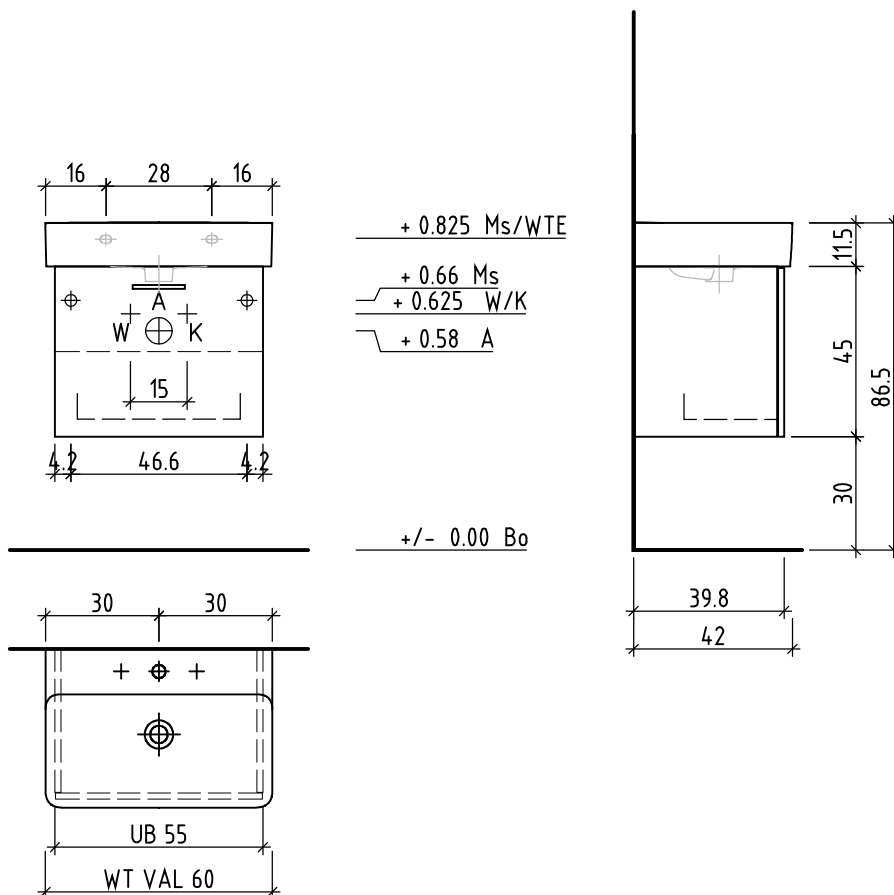

LOOSLI

www.loosli-badmöbel.ch

Artikel
Article **288345** Ausgabe
Edition **1-2021**
Articolo Edizione

Objekt: Unterbau Vanity Val Easy
Chantier: Élément inférieur Vanity Val Easy
Cantiere: Elemento inferiore Vanity Val Easy

Auftrag: Copyright by: Loosli Badmöbel AG Tel. 062/ 957 10 40
Comande: Gewerbestrasse Fax 062/ 957 10 38
Ordinazione: CH-4954 Wyssachen BE www.loosli-badmöbel.ch

Farbe: Griff/Griffleiste:
Couleur: Poignée/Profile de poignée:
Colore: Maniglia/Profilo di maniglia:

Gut zur Ausführung / Bon pour exécution / Approvare
Datum: Unterschrift:
Date: Signature:
Data: Firma:

Les dimensions en centimètre et mètre s'entendent sous réserve des tolérances d'usine, d'éventuelles modifications ultérieures, de même que de nouvelles possibilités de montage. La responsabilité ne peut être engagée en cas de cotes manquantes ou erronées (CD art. 100).

Le dimensioni in centimetro e metro s'intendono fatte salve le tolleranze di fabbricazione, le eventuali modifiche successive e le ulteriori alternative di montaggio. Si declina qualsiasi responsabilità per le conseguenze legate a dimensioni errate o incomplete (art. 100 CO).