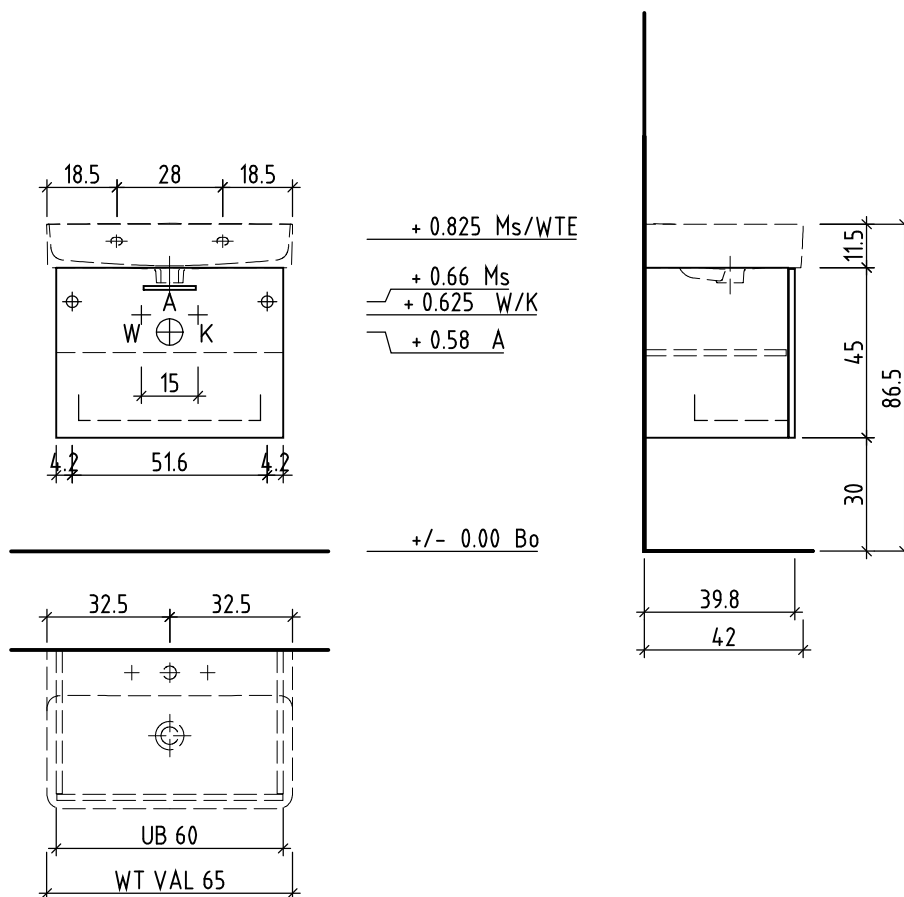

LOOSLI

www.loosli-badmoebel.ch

Artikel
Article
Articolo

288346

Ausgabe
Edition
Edizione

1-2021

Objekt:
Chantier:
Cantiere:

Unterbau Vanity Val Easy
Elément inférieur Vanity Val Easy
Elemento inferiore Vanity Val Easy

Auftrag:
Commande:
Ordinazione:

Copyright by: Loosli Badmöbel AG
Gewerbstrasse
CH-4954 Wyssachen BE

Tel. 062/ 957 10 40
Fax 062/ 957 10 38
www.loosli-badmoebel.ch

Farbe:
Couleur:
Colore:

Griff/Griffleiste:
Poignée/Profile de poignée:
Maniglia/Profilo di maniglia:

Gut zur Ausführung / Bon pour exécution / Approvare

Datum: _____
Date: _____
Data: _____

Unterschrift: _____
Signature: _____
Firma: _____

Les dimensions en centimètre et mètre s'entendent sous réserve des tolérances d'usine, d'éventuelles modifications ultérieures, de même que de nouvelles possibilités de montage. La responsabilité ne peut être engagée en cas de cotes manquantes ou erronées (CD art. 100).

Le dimensioni in centimetro e metro s'intendono fatte salve le tolleranze di fabbricazione, le eventuali modifiche successive e le ulteriori alternative di montaggio. Si declina qualsiasi responsabilità per le conseguenze legate a dimensioni errate o incomplete (art. 100 CO).