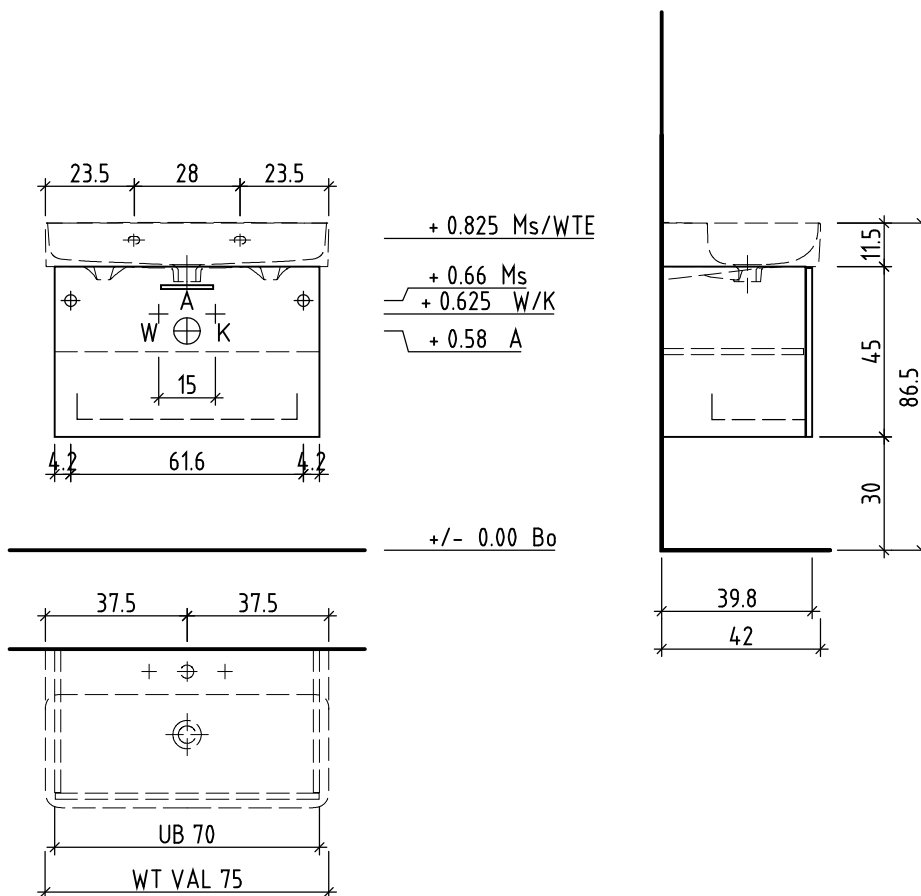

LOOSLI

www.loosli-badmöbel.ch

Artikel
Article **288347**
Articolo

Ausgabe
Edition **1-2021**
Edizione

Objekt:
Chantier:
Cantiere:

Unterbau Vanity Val Easy
Élément inférieur Vanity Val Easy
Elemento inferiore Vanity Val Easy

Auftrag:
Commande:
Ordinazione:

Copyright by: Loosli Badmöbel AG
Gewerbstrasse
CH-4954 Wyssachen BE

Tel. 062/ 957 10 40
Fax 062/ 957 10 38
www.loosli-badmöbel.ch

Farbe:
Couleur:
Colore:

Griff/Griffleiste:
Poignée/Profile de poignée:
Maniglia/Profilo di maniglia:

Gut zur Ausführung / Bon pour exécution / Approvare

Datum: _____
Date: _____
Data: _____

Unterschrift: _____
Signature: _____
Firma: _____

Les dimensions en centimètre et mètre s'entendent sous réserve des tolérances d'usine, d'éventuelles modifications ultérieures, de même que de nouvelles possibilités de montage. La responsabilité ne peut être engagée en cas de cotes manquantes ou erronées (CD art. 100).

Le dimensioni in centimetro e metro s'intendono fatte salve le tolleranze di fabbricazione, le eventuali modifiche successive e le ulteriori alternative di montaggio. Si declina qualsiasi responsabilità per le conseguenze legate a dimensioni errate o incomplete (art. 100 CO).