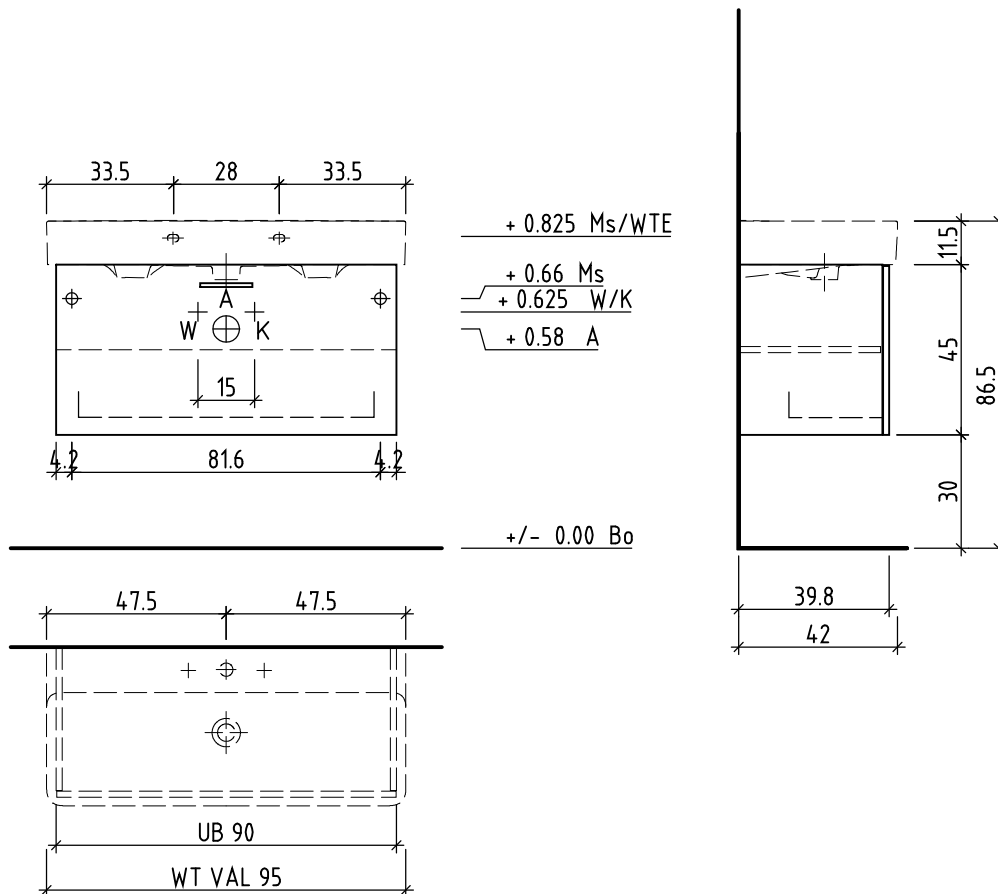

LOOSLI

www.loosli-badmöbel.ch

Artikel
Article **288348**
Articolo

Ausgabe
Edition **1-2021**
Edizione

Objekt:
Chantier:
Cantiere:

Unterbau Vanity Val Easy
Élément inférieur Vanity Val Easy
Elemento inferiore Vanity Val Easy

Auftrag:
Commande:
Ordinazione:

Copyright by: Loosli Badmöbel AG
Gewerbstrasse
CH-4954 Wyssachen BE

Tel. 062/ 957 10 40
Fax 062/ 957 10 38
www.loosli-badmöbel.ch

Farbe:
Couleur:
Colore:

Griff/Griffleiste:
Poignée/Profile de poignée:
Maniglia/Profilo di maniglia:

Gut zur Ausführung / Bon pour exécution / Approvare

Datum: _____
Date: _____
Data: _____

Unterschrift: _____
Signature: _____
Firma: _____

Les dimensions en centimètre et mètre s'entendent sous réserve des tolérances d'usine, d'éventuelles modifications ultérieures, de même que de nouvelles possibilités de montage. La responsabilité ne peut être engagée en cas de cotes manquantes ou erronées (CD art. 100).

Le dimensioni in centimetro e metro s'intendono fatte salve le tolleranze di fabbricazione, le eventuali modifiche successive e le ulteriori alternative di montaggio. Si declina qualsiasi responsabilità per le conseguenze legate a dimensioni errate o incomplete (art. 100 CO).