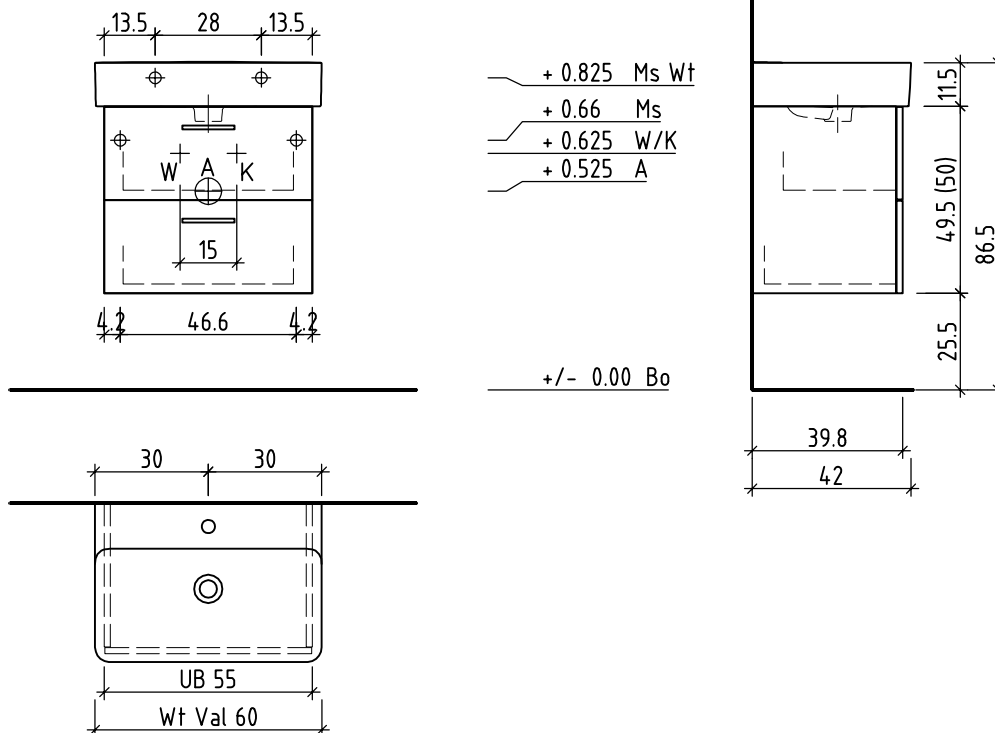

Artikel **288351** Ausgabe **1-2019**
Article Edition
Articolo Edizione

Unterbau Vanity-Val
Élément inférieur Vanity-Val
Elemento inferiore Vanity-Val

Copyright by: Loosli Badmöbel AG Tel. 062/ 957 10 40
Gewerbestrasse Fax 062/ 957 10 38
CH-4954 Wyssachen BE www.loosli-badmöbel.ch

Griff/Griffleiste:
Poignée/Profile de poignée:
Maniglia/Profilo di maniglia:

Bemerkungen / Remarques / Notizie

Gut zur Ausführung / Bon pour exécution / Approvare

Datum:

Unterschrift:

Date:

Signature:

Data:

Firma:

Die Massangaben in Zentimeter und Meter verstehen sich unter Vorbehalt der Werkstoleranzen, eventuell späterer Änderungen sowie weiterer Montagemöglichkeiten. Die Haftung für Folgen fehlerhafter oder unvollständiger Massangaben ist ausgeschlossen (Art. 100 OR).

Les dimensions en centimètre et mètre s'entendent sous réserve des tolérances d'usine, d'éventuelles modifications ultérieures, de même que de nouvelles possibilités de montage. La responsabilité ne peut être engagée en cas de cotes manquantes ou erronées (CD art. 100).

Le dimensioni in centimetro e metro s'intendono fatte salve le tolleranze di fabbricazione, le eventuali modifiche successive e le ulteriori alternative di montaggio. Si declina qualsiasi responsabilità per le conseguenze legate a dimensioni errate o incomplete (art. 100 CO).