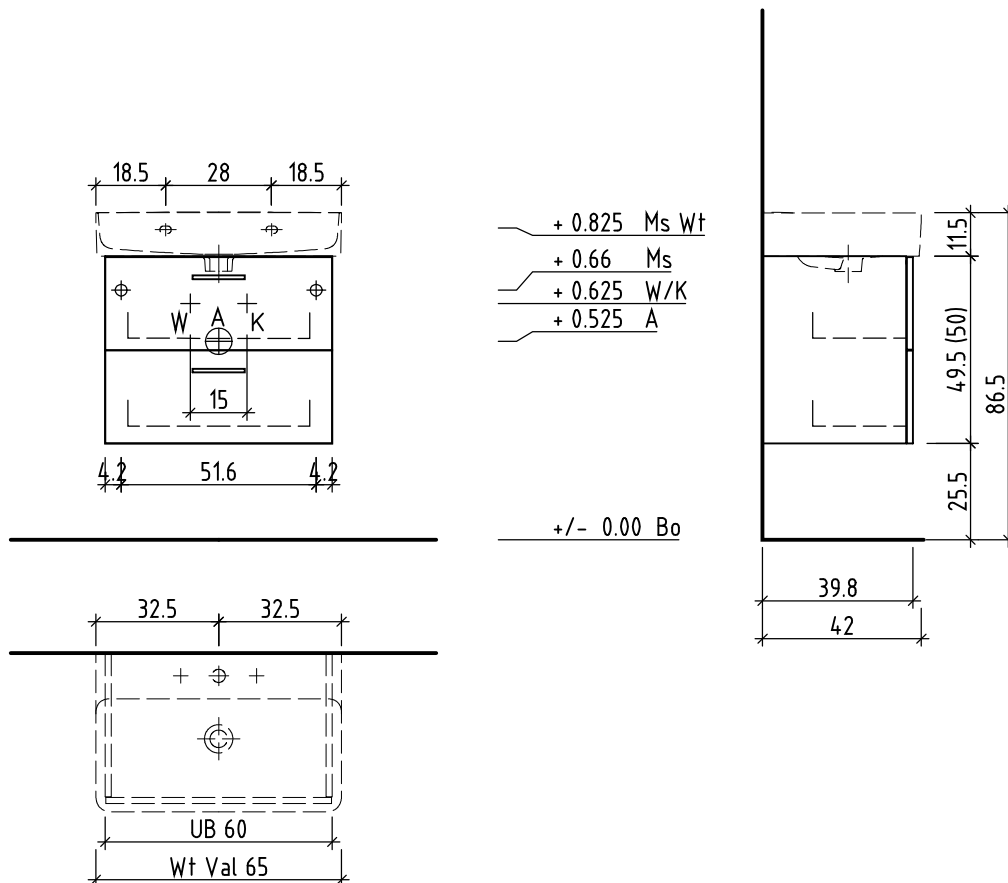

LOOSLI

www.loosli-badmöbel.ch

Artikel
Article **288352** Ausgabe
Edition **1-2021**
Articolo Edizione

Objekt: Unterbau Vanity Val
Chantier: Élément inférieur Vanity Val
Cantiere: Elemento inferiore Vanity Val

Auftrag: Copyright by: Loosli Badmöbel AG Tel. 062/ 957 10 40
Comande: Gewebstrasse Fax 062/ 957 10 38
Ordinazione: CH-4954 Wyssachen BE www.loosli-badmöbel.ch

Farbe: Griff/Griffleiste:
Couleur: Poignée/Profile de poignée:
Colore: Maniglia/Profilo di maniglia:

Gut zur Ausführung / Bon pour exécution / Approvare
Datum: Unterschrift:
Date: Signature:
Data: Firma:

Les dimensions en centimètre et mètre s'entendent sous réserve des tolérances d'usine, d'éventuelles modifications ultérieures, de même que de nouvelles possibilités de montage. La responsabilité ne peut être engagée en cas de cotes manquantes ou erronées (CD art. 100).

Le dimensioni in centimetro e metro s'intendono fatte salve le tolleranze di fabbricazione, le eventuali modifiche successive e le ulteriori alternative di montaggio. Si declina qualsiasi responsabilità per le conseguenze legate a dimensioni errate o incomplete (art. 100 CO).