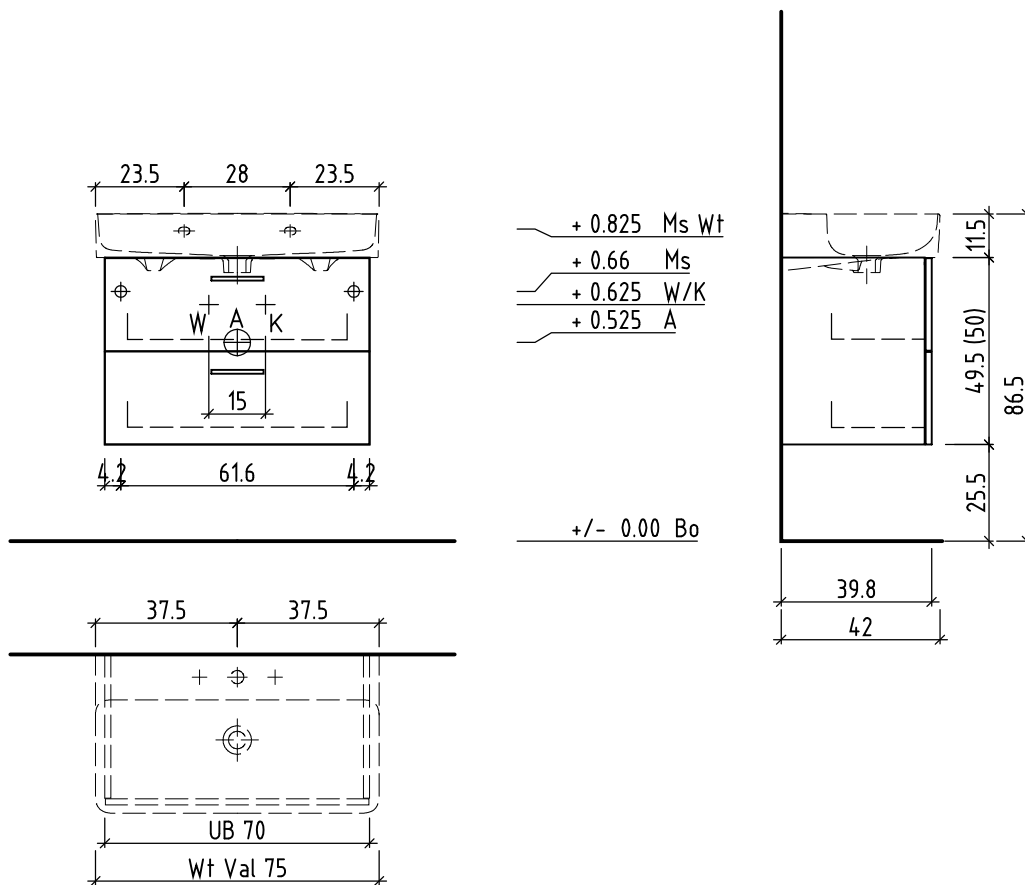

Artikel 288353 Ausgabe 1-2021
Article Article Edition
Articolo Edizione

Unterbau Vanity Val
Élément inférieur Vanity Val
Elemento inferiore Vanity Val

Copyright by: Loosli Badmöbel AG Tel. 062/ 957 10 40
Gewerbestrasse Fax 062/ 957 10 38
CH-4954 Wyssachen BE www.loosli-badmöbel.ch

Griff/Griffleiste:
Poignée/Profile de poignée:
Maniglia/Profilo di maniglia:

Sanitär:
Installateur:
Installatore:

Objekt:
Chantier:
Cantiere:

Auftrag:
Commande:
Ordinazione:

Farbe:
Couleur:
Colore:

Bemerkungen / Remarques / Notizie

Gut zur Ausführung / Bon pour exécution / Approvare

Datum: Unterschrift:
Date: Signature:
Data: Firma:

Die Massangaben in Zentimeter und Meter verstehen sich unter Vorbehalt der Werkstoleranzen, eventuell späterer Änderungen sowie weiterer Montagemöglichkeiten. Die Haftung für Folgen fehlerhafter oder unvollständiger Massangaben ist ausgeschlossen (Art. 100 OR).

Les dimensions en centimètre et mètre s'entendent sous réserve des tolérances d'usine, d'éventuelles modifications ultérieures, de même que de nouvelles possibilités de montage. La responsabilité ne peut être engagée en cas de cotes manquantes ou erronées (CD art. 100).

Le dimensioni in centimetro e metro s'intendono fatte salve le tolleranze di fabbricazione, le eventuali modifiche successive e le ulteriori alternative di montaggio. Si declina qualsiasi responsabilità per le conseguenze legate a dimensioni errate o incomplete (art. 100 CO).