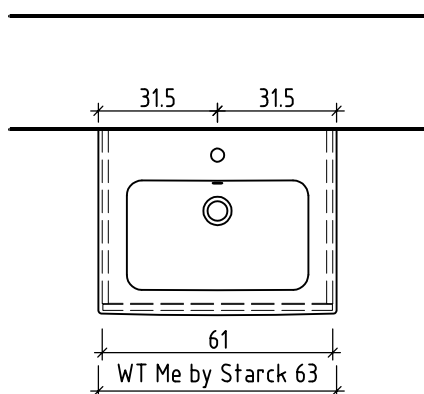

Bemerkungen / Remarques / Notizie

Gut zur Ausführung / Bon pour exécution / Approvare

Datum:

Unterschrift:

Date:

Signature:

Data:

Firma:

Die Massangaben in Zentimeter und Meter verstehen sich unter Vorbehalt der Werkstoleranzen, eventuell späterer Änderungen sowie weiterer Montagemöglichkeiten. Die Haftung für Folgen fehlerhafter oder unvollständiger Massangaben ist ausgeschlossen (Art. 100 OR).

Les dimensions en centimètre et mètre s'entendent sous réserve des tolérances d'usine, d'éventuelles modifications ultérieures, de même que de nouvelles possibilités de montage. La responsabilité ne peut être engagée en cas de cotes manquantes ou erronées (CD art. 100).

Le dimensioni in centimetro e metro s'intendono fatte salve le tolleranze di fabbricazione, le eventuali modifiche successive e le ulteriori alternative di montaggio. Si declina qualsiasi responsabilità per le conseguenze legate a dimensioni errate o incomplete (art. 100 CO).