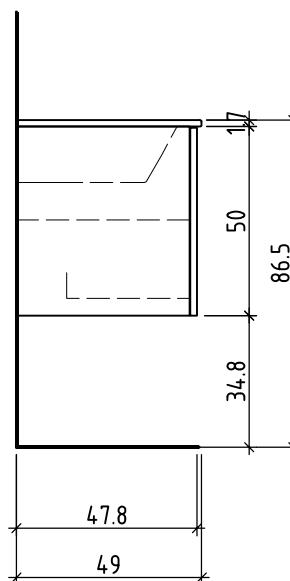

Tel. 062/ 957 10 40
Fax 062/ 957 10 38
www.loosli-badmöbel.ch

Farbe:
Couleur:
Colore:

Griff/Griffleiste:
Poignée/Profile de poignée:
Maniglia/Profilo di maniglia:

+ 0.805 Ms Wt
+ 0.658 Ms
+ 0.625 W/K
+ 0.525 A

Les dimensions en centimètre et mètre s'entendent sous réserve des tolérances d'usine, d'éventuelles modifications ultérieures, de même que de nouvelles possibilités de montage. La responsabilité ne peut être engagée en cas de cotes manquantes ou erronées (CD art. 100).