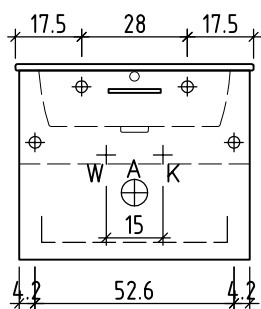

Tel. 062/ 957 10 40
Fax 062/ 957 10 38
www.loosli-badmöbel.ch

Farbe:
Couleur:
Colore:

Griff/Griffleiste:
Poignée/Profile de poignée:
Maniglia/Profilo di maniglia:

+ 0.805 Ms Wt
+ 0.658 Ms
+ 0.625 W/K
+ 0.525 A

Les dimensions en centimètre et mètre s'entendent sous réserve des tolérances d'usine, d'éventuelles modifications ultérieures, de même que de nouvelles possibilités de montage. La responsabilité ne peut être engagée en cas de cotes manquantes ou erronées (CD art. 100).