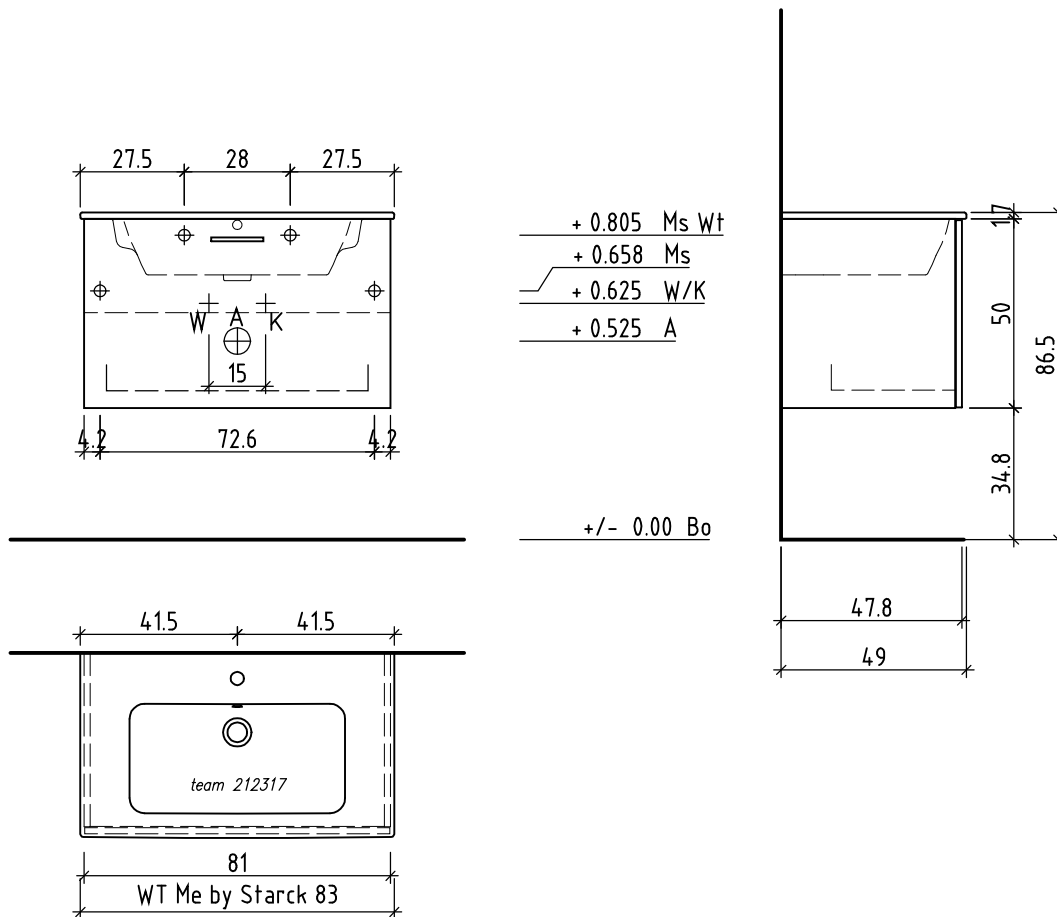

LOOSLI

www.loosli.swiss

Artikel
Article **288376**
Articolo

Ausgabe
Edition **1-2024**
Edizione

Sanitär:
Installateur:
Installatore:

Objekt:
Chantier:
Cantiere:

Unterbau Vanity Me by Starck Easy
Élément inférieur Vanity Me by Starck Easy
Elemento inferiore Vanity Me by Starck Easy

Auftrag:
Commande:
Ordinazione:

Copyright by: Loosli Badmöbel AG
Gewerbstrasse
CH-4954 Wyssachen BE

Tel. 062/ 957 10 40
Fax 062/ 957 10 38
www.loosli.swiss

Farbe:
Couleur:
Colore:

Griff/Griffleiste:
Poignée/Profile de poignée:
Maniglia/Profilo di maniglia:

Bemerkungen / Remarques / Notizie

Gut zur Ausführung / Bon pour exécution / Approvare
Datum: _____
Date: _____
Data: _____

Unterschrift: _____
Signature: _____
Firma: _____

Die Massangaben in Zentimeter und Meter verstehen sich unter Vorbehalt der Werkstoleranzen, eventuell späterer Änderungen sowie weiterer Montagemöglichkeiten. Die Haftung für Folgen fehlerhafter oder unvollständiger Massangaben ist ausgeschlossen (Art. 100 OR).

Les dimensions en centimètre et mètre s'entendent sous réserve des tolérances d'usine, d'éventuelles modifications ultérieures, de même que de nouvelles possibilités de montage. La responsabilité ne peut être engagée en cas de cotes manquantes ou erronées (CD art. 100).

Le dimensioni in centimetro e metro s'intendono fatte salve le tolleranze di fabbricazione, le eventuali modifiche successive e le ulteriori alternative di montaggio. Si declina qualsiasi responsabilità per le conseguenze legate a dimensioni errate o incomplete (art. 100 CO).