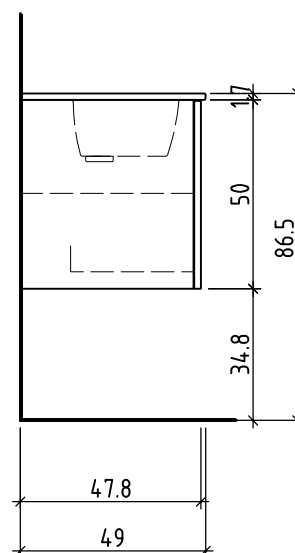

LOOSLI

www.loosli-badmöbel.ch

Artikel 288380 Ausgabe 1-2020
Article Edition
Articolo Edizione

Objekt: Unterbau Vanity-Me by Starck Easy
Chantier: Élément inférieur Vanity-Me by Starck Easy
Cantiere: Elemento inferiore Vanity-Me by Starck Easy

+ 0.805 Ms Wt
+ 0.658 Ms
+ 0.625 W/K
+ 0.525 A

+/- 0.00 Bo

Bemerkungen / Remarques / Notizie

Gut zur Ausführung / Bon pour exécution / Approvare
Datum: Unterschrift:
Date: Signature:
Data: Firma:

Die Massangaben in Zentimeter und Meter verstehen sich unter Vorbehalt der Werkstoleranzen, eventuell späterer Änderungen sowie weiterer Montagemöglichkeiten. Die Haftung für Folgen fehlerhafter oder unvollständiger Massangaben ist ausgeschlossen (Art. 100 OR).

Les dimensions en centimètre et mètre s'entendent sous réserve des tolérances d'usine, d'éventuelles modifications ultérieures, de même que de nouvelles possibilités de montage. La responsabilité ne peut être engagée en cas de cotes manquantes ou erronées (CD art. 100).

Le dimensioni in centimetro e metro s'intendono fatte salve le tolleranze di fabbricazione, le eventuali modifiche successive e le ulteriori alternative di montaggio. Si declina qualsiasi responsabilità per le conseguenze legate a dimensioni errate o incomplete (art. 100 CO).