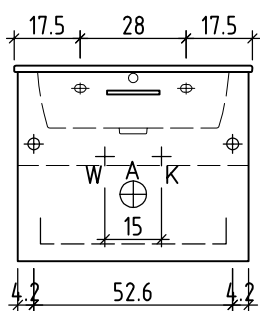

Tel. 062/ 957 10 40  
Fax 062/ 957 10 38  
www.loosli-badmöbel.ch

Farbe:  
Couleur:  
Colore:

Griff/Griffleiste:  
Poignée/Profile de poignée:  
Maniglia/Profilo di maniglia:

+ 0.805 Ms Wt  
+ 0.658 Ms  
+ 0.625 W/K  
+ 0.525 A

Les dimensions en centimètre et mètre s'entendent sous réserve des tolérances d'usine, d'éventuelles modifications ultérieures, de même que de nouvelles possibilités de montage. La responsabilité ne peut être engagée en cas de cotes manquantes ou erronées (CD art. 100).