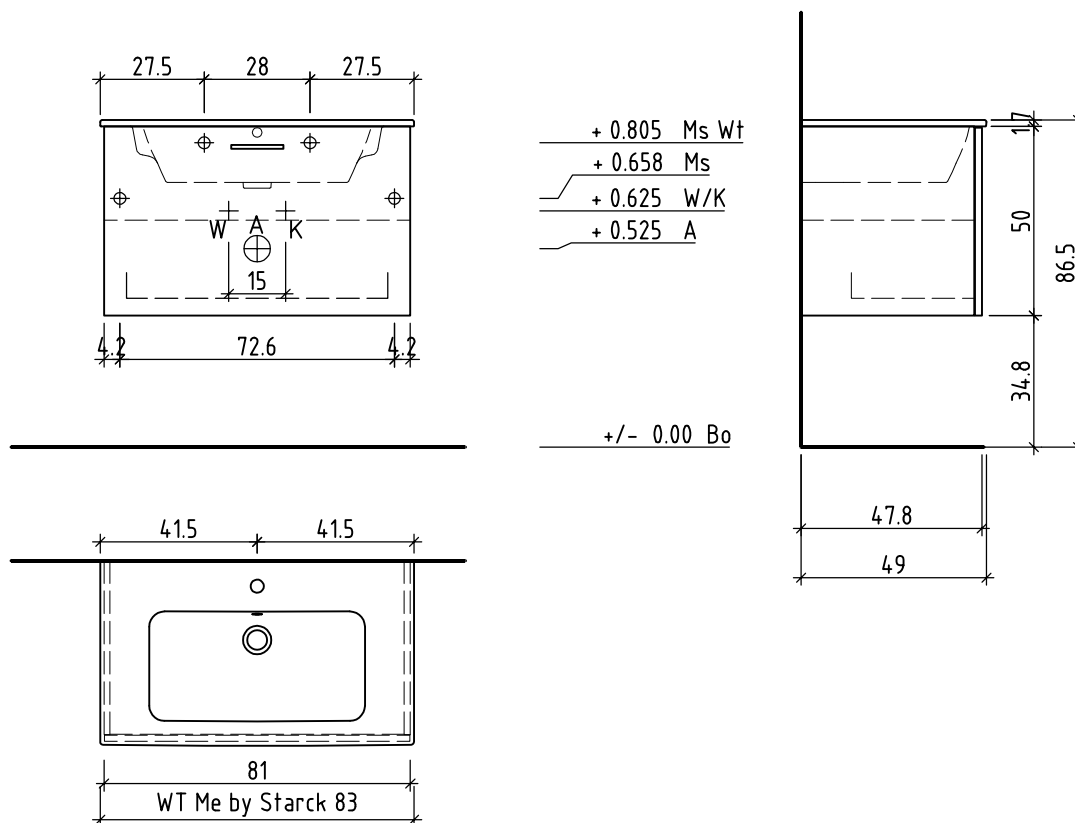

LOOSLI

www.loosli-badmöbel.ch

Sanitär:
Installateur:
Installatore:

Artikel
Article
Articolo

288382

Ausgabe
Edition
Edizione

1-2020

Objekt:
Chantier:
Cantiere:

Unterbau Vanity-Me by Starck Easy
Élément inférieur Vanity-Me by Starck Easy
Elemento inferiore Vanity-Me by Starck Easy

Auftrag:
Commande:
Ordinazione:

Copyright by: Loosli Badmöbel AG
Gewerbstrasse
CH-4954 Wyssachen BE

Tel. 062/ 957 10 40
Fax 062/ 957 10 38
www.loosli-badmöbel.ch

Farbe:
Couleur:
Colore:

Griff/Griffleiste:
Poignée/Profile de poignée:
Maniglia/Profilo di maniglia:

Bemerkungen / Remarques / Notizie

Gut zur Ausführung / Bon pour exécution / Approvare

Datum:
Date:
Data:

Unterschrift:
Signature:
Firma:

Die Massangaben in Zentimeter und Meter verstehen sich unter Vorbehalt der Werkstoleranzen, eventuell späterer Änderungen sowie weiterer Montagemöglichkeiten. Die Haftung für Folgen fehlerhafter oder unvollständiger Massangaben ist ausgeschlossen (Art. 100 OR).

Les dimensions en centimètre et mètre s'entendent sous réserve des tolérances d'usine, d'éventuelles modifications ultérieures, de même que de nouvelles possibilités de montage. La responsabilité ne peut être engagée en cas de cotes manquantes ou erronées (CD art. 100).

Le dimensioni in centimetro e metro s'intendono fatte salve le tolleranze di fabbricazione, le eventuali modifiche successive e le ulteriori alternative di montaggio. Si declina qualsiasi responsabilità per le conseguenze legate a dimensioni errate o incomplete (art. 100 CO).