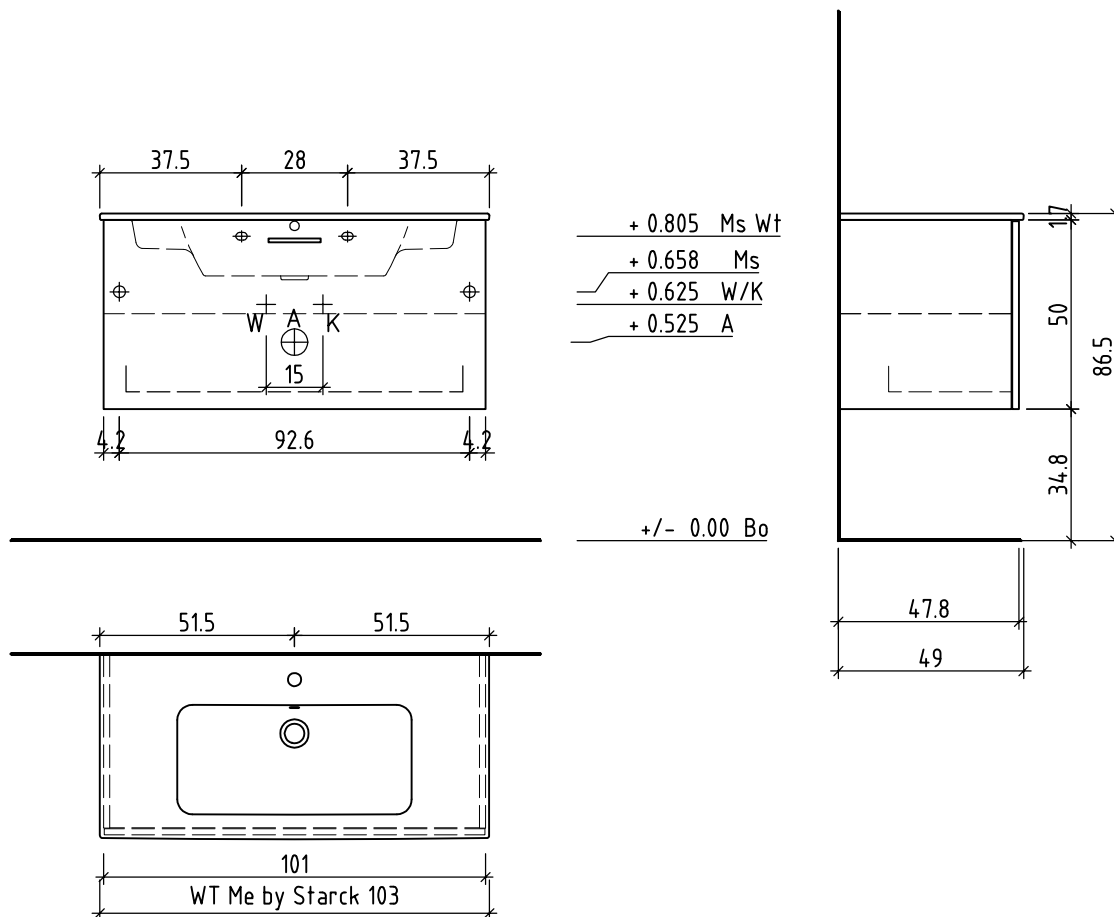

LOOSLI

www.loosli-badmöbel.ch

Artikel
Article
Articolo

288383

Ausgabe
Edition
Edizione

1-2020

Sanitär:
Installateur:
Installatore:

Objekt:
Chantier:
Cantiere:

Unterbau Vanity-Me by Starck Easy
Élément inférieur Vanity-Me by Starck Easy
Elemento inferiore Vanity-Me by Starck Easy

Auftrag:
Commande:
Ordinazione:

Copyright by: Loosli Badmöbel AG
Gewerbstrasse
CH-4954 Wyssachen BE

Tel. 062/ 957 10 40
Fax 062/ 957 10 38
www.loosli-badmöbel.ch

Farbe:
Couleur:
Colore:

Griff/Griffleiste:
Poignée/Profile de poignée:
Maniglia/Profilo di maniglia:

Bemerkungen / Remarques / Notizie

Gut zur Ausführung / Bon pour exécution / Approvare
Datum: Unterschrift:
Date: Signature:
Data: Firma:

Die Massangaben in Zentimeter und Meter verstehen sich unter Vorbehalt der Werkstoleranzen, eventuell späterer Änderungen sowie weiterer Montagemöglichkeiten. Die Haftung für Folgen fehlerhafter oder unvollständiger Massangaben ist ausgeschlossen (Art. 100 OR).

Les dimensions en centimètre et mètre s'entendent sous réserve des tolérances d'usine, d'éventuelles modifications ultérieures, de même que de nouvelles possibilités de montage. La responsabilité ne peut être engagée en cas de cotes manquantes ou erronées (CD art. 100).

Le dimensioni in centimetro e metro s'intendono fatte salve le tolleranze di fabbricazione, le eventuali modifiche successive e le ulteriori alternative di montaggio. Si declina qualsiasi responsabilità per le conseguenze legate a dimensioni errate o incomplete (art. 100 CO).