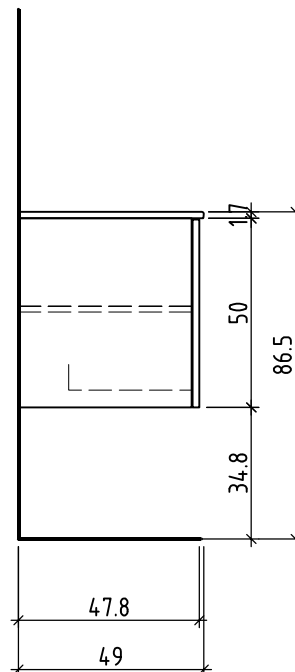

Bemerkungen / Remarques / Notizie

Gut zur Ausführung / Bon pour exécution / Approvare

Datum:
Date:
Data:

Unterschrift:
Signature:
Firma:

Die Massangaben in Zentimeter und Meter verstehen sich unter Vorbehalt der Werkstoleranzen, eventuell späterer Änderungen sowie weiterer Montagemöglichkeiten. Die Haftung für Folgen fehlerhafter oder unvollständiger Massangaben ist ausgeschlossen (Art. 100 OR).

Les dimensions en centimètre et mètre s'entendent sous réserve des tolérances d'usine, d'éventuelles modifications ultérieures, de même que de nouvelles possibilités de montage. La responsabilité ne peut être engagée en cas de cotes manquantes ou erronées (CD art. 100).

Le dimensioni in centimetro e metro s'intendono fatte salve le tolleranze di fabbricazione, le eventuali modifiche successive e le ulteriori alternative di montaggio. Si declina qualsiasi responsabilità per le conseguenze legate a dimensioni errate o incomplete (art. 100 CO).