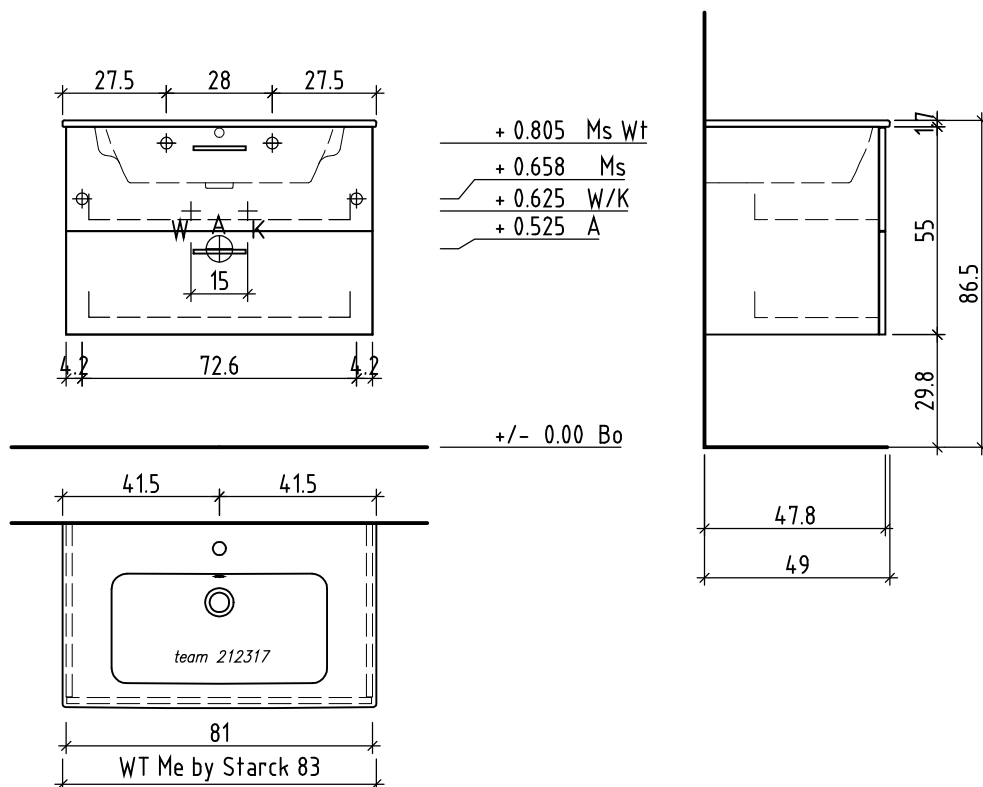

LOOSLI

www.loosli.swiss

Artikel
Article **288390**
Articolo

Ausgabe
Edition **1-2024**
Edizione

Sanitär:
Installateur:
Installatore:

Objekt:
Chantier:
Cantiere:

Unterbau Vanity Me by Starck
Élément inférieur Vanity Me by Starck
Elemento inferiore Vanity Me by Starck

Auftrag:
Commande:
Ordinazione:

Copyright by: Loosli Badmöbel AG
Gewerbstrasse
CH-4954 Wyssachen BE

Tel. 062/ 957 10 40
Fax 062/ 957 10 38
www.loosli.swiss

Farbe:
Couleur:
Colore:

Griff/Griffleiste:
Poignée/Profile de poignée:
Maniglia/Profilo di maniglia:

Bemerkungen / Remarques / Notizie

Gut zur Ausführung / Bon pour exécution / Approvare

Datum:
Date:
Data:

Unterschrift:
Signature:
Firma:

Die Massangaben in Zentimeter und Meter verstehen sich unter Vorbehalt der Werkstoleranzen, eventuell späterer Änderungen sowie weiterer Montagemöglichkeiten. Die Haftung für Folgen fehlerhafter oder unvollständiger Massangaben ist ausgeschlossen (Art. 100 OR).

Les dimensions en centimètre et mètre s'entendent sous réserve des tolérances d'usine, d'éventuelles modifications ultérieures, de même que de nouvelles possibilités de montage. La responsabilité ne peut être engagée en cas de cotes manquantes ou erronées (CD art. 100).

Le dimensioni in centimetro e metro s'intendono fatte salve le tolleranze di fabbricazione, le eventuali modifiche successive e le ulteriori alternative di montaggio. Si declina qualsiasi responsabilità per le conseguenze legate a dimensioni errate o incomplete (art. 100 CO).