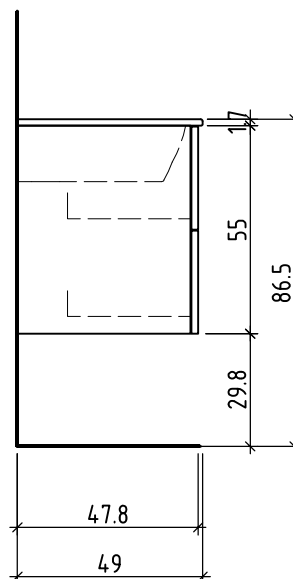

Tel. 062/ 957 10 40
Fax 062/ 957 10 38
www.loosli-badmöbel.ch

Farbe:
Couleur:
Colore:

Griff/Griffleiste:
Poignée/Profile de poignée:
Maniglia/Profilo di maniglia:

+ 0.805 Ms Wt
+ 0.658 Ms
+ 0.625 W/K
+ 0.525 A

Les dimensions en centimètre et mètre s'entendent sous réserve des tolérances d'usine, d'éventuelles modifications ultérieures, de même que de nouvelles possibilités de montage. La responsabilité ne peut être engagée en cas de cotes manquantes ou erronées (CD art. 100).

Le dimensioni in centimetro e metro s'intendono fatte salve le tolleranze di fabbricazione, le eventuali modifiche successive e le ulteriori alternative di montaggio. Si declina qualsiasi responsabilità per le conseguenze legate a dimensioni errate o incomplete (art. 100 CO).