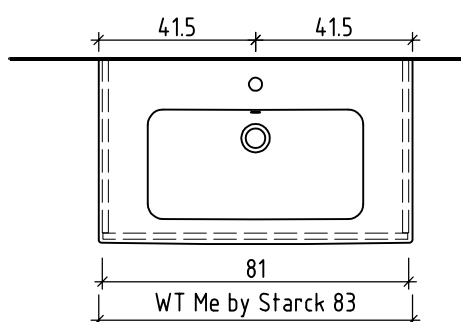

Bemerkungen / Remarques / Notizie

Gut zur Ausführung / Bon pour exécution / Approvare

Datum:
Date:
Data:

Unterschrift:
Signature:
Firma:

Die Massangaben in Zentimeter und Meter verstehen sich unter Vorbehalt der Werkstoleranzen, eventuell späterer Änderungen sowie weiterer Montagemöglichkeiten. Die Haftung für Folgen fehlerhafter oder unvollständiger Massangaben ist ausgeschlossen (Art. 100 OR).

Les dimensions en centimètre et mètre s'entendent sous réserve des tolérances d'usine, d'éventuelles modifications ultérieures, de même que de nouvelles possibilités de montage. La responsabilité ne peut être engagée en cas de cotes manquantes ou erronées (CD art. 100).

Le dimensioni in centimetro e metro s'intendono fatte salve le tolleranze di fabbricazione, le eventuali modifiche successive e le ulteriori alternative di montaggio. Si declina qualsiasi responsabilità per le conseguenze legate a dimensioni errate o incomplete (art. 100 CO).