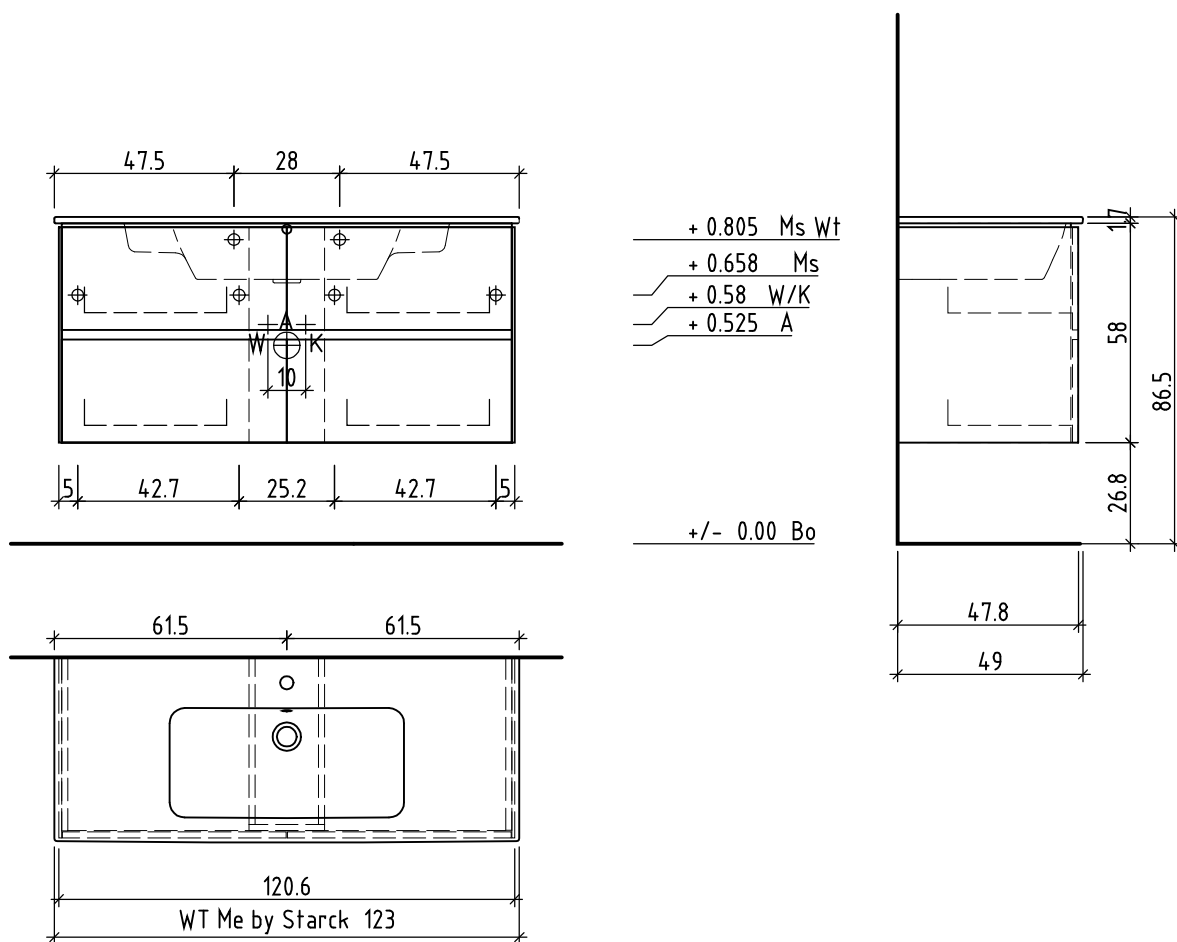

LOOSLI

www.loosli-badmoebel.ch

Sanitär:
Installateur:
Installatore:

Artikel
Article **288405**
Articolo
Ausgabe
Edition **1-2021**
Edizione

Objekt:
Chantier:
Cantiere:

Unterbau Vanity Me by Starck Viiva Line
Elément inf. Vanity Me by Starck Viiva Line
Elemento inf. Vanity Me by Starck Viiva Line

Auftrag:
Commande:
Ordinazione:

Copyright by: Loosli Badmöbel AG
Gewerbstrasse
CH-4954 Wyssachen BE
Tel. 062/ 957 10 40
Fax 062/ 957 10 38
www.loosli-badmoebel.ch

Farbe:
Couleur:
Colore:

Griff/Griffleiste:
Poignée/Profile de poignée:
Maniglia/Profilo di maniglia:

Bemerkungen / Remarques / Notizie

Gut zur Ausführung / Bon pour exécution / Approvare
Datum: _____
Date: _____
Data: _____
Unterschrift: _____
Signature: _____
Firma: _____

Die Massangaben in Zentimeter und Meter verstehen sich unter Vorbehalt der Werkstoleranzen, eventuell späterer Änderungen sowie weiterer Montagemöglichkeiten. Die Haftung für Folgen fehlerhafter oder unvollständiger Massangaben ist ausgeschlossen (Art. 100 OR).

Les dimensions en centimètre et mètre s'entendent sous réserve des tolérances d'usine, d'éventuelles modifications ultérieures, de même que de nouvelles possibilités de montage. La responsabilité ne peut être engagée en cas de cotes manquantes ou erronées (CD art. 100).

Le dimensioni in centimetro e metro s'intendono fatte salve le tolleranze di fabbricazione, le eventuali modifiche successive e le ulteriori alternative di montaggio. Si declina qualsiasi responsabilità per le conseguenze legate a dimensioni errate o incomplete (art. 100 CO).