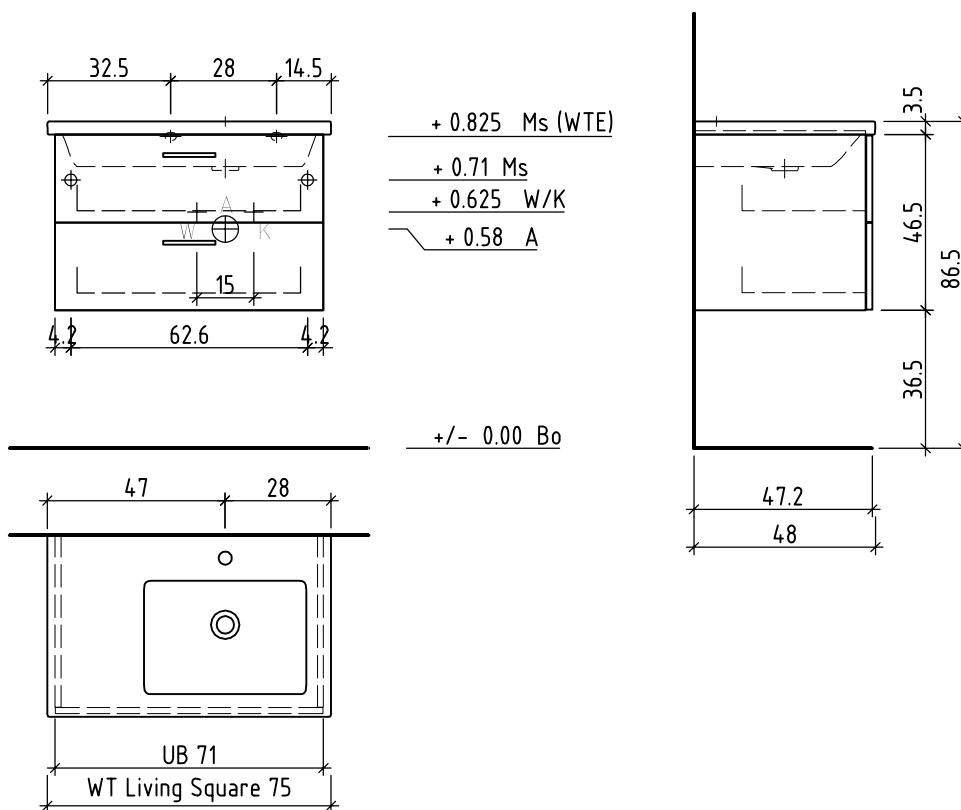

LOOSLI

www.loosli-badmöbel.ch

Sanitär:
Installateur:
Installatore:

Artikel **288408** Ausgabe
Article **288408** Edition **1-2020**
Articolo **288408** Edizione

Objekt:
Chantier:
Cantiere:

Unterbau Vanity-Living Square
Élément inférieur Vanity-Living Square
Elemento inferiore Vanity-Living Square

Auftrag:
Commande:
Ordinazione:

Copyright by: Loosli Badmöbel AG
Gewerbstrasse
CH-4954 Wyssachen BE
Tel. 062/ 957 10 40
Fax 062/ 957 10 38
www.loosli-badmöbel.ch

Farbe:
Couleur:
Colore:

Griff/Griffleiste:
Poignée/Profile de poignée:
Maniglia/Profilo di maniglia:

Bemerkungen / Remarques / Notizie

Gut zur Ausführung / Bon pour exécution / Approvare
Datum: Unterschrift:
Date: Signature:
Data: Firma:

Die Massangaben in Zentimeter und Meter verstehen sich unter Vorbehalt der Werkstoleranzen, eventuell späterer Änderungen sowie weiterer Montagemöglichkeiten. Die Haftung für Folgen fehlerhafter oder unvollständiger Massangaben ist ausgeschlossen (Art. 100 OR).

Les dimensions en centimètre et mètre s'entendent sous réserve des tolérances d'usine, d'éventuelles modifications ultérieures, de même que de nouvelles possibilités de montage. La responsabilité ne peut être engagée en cas de cotes manquantes ou erronées (CD art. 100).

Le dimensioni in centimetro e metro s'intendono fatte salve le tolleranze di fabbricazione, le eventuali modifiche successive e le ulteriori alternative di montaggio. Si declina qualsiasi responsabilità per le conseguenze legate a dimensioni errate o incomplete (art. 100 CO).