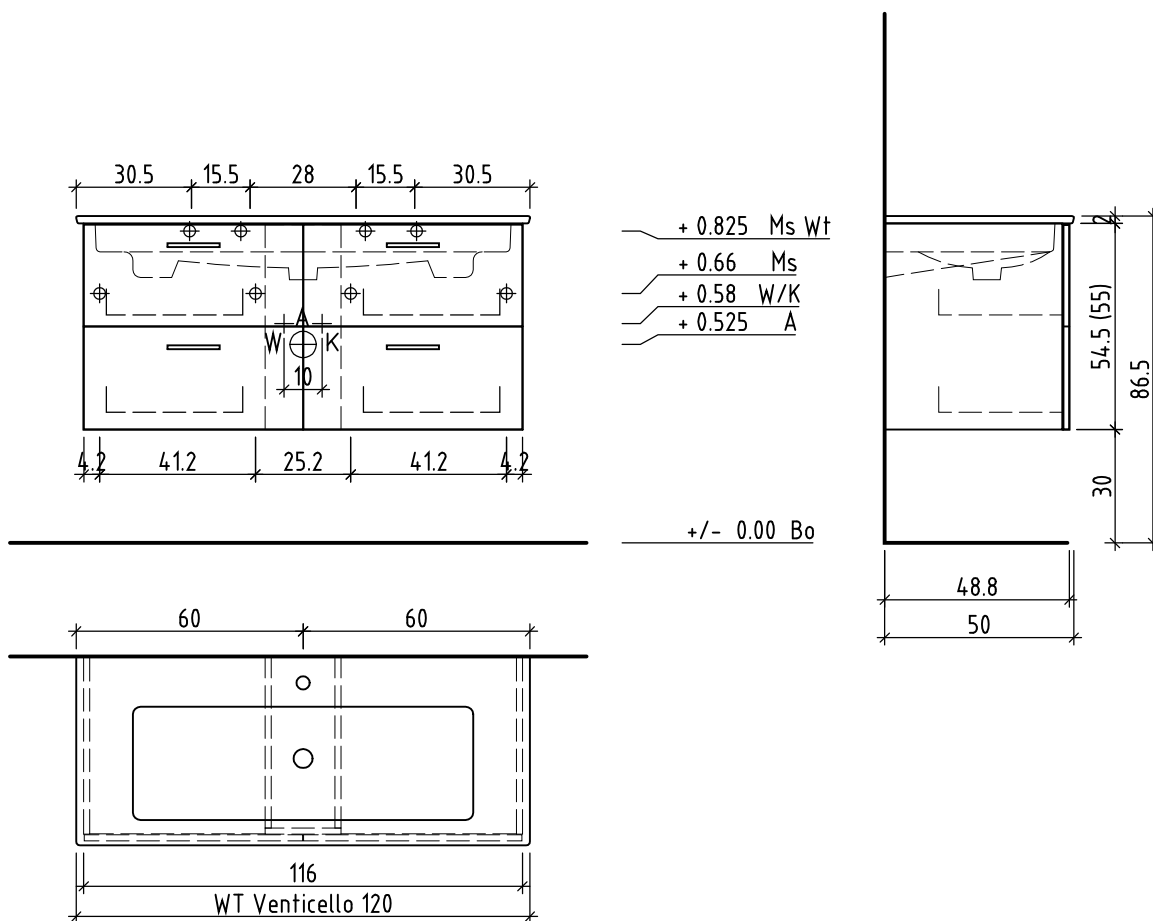

LOOSLI

www.loosli-badmoebel.ch

Artikel
Article **288410**
Articolo

Ausgabe
Edition **1-2021**
Edizione

Sanitär:
Installateur:
Installatore:

Objekt:
Chantier:
Cantiere:

Unterbau Vanity Venticello
Elément inférieur Vanity Venticello
Elemento inferiore Vanity Venticello

Auftrag:
Commande:
Ordinazione:

Copyright by: Loosli Badmöbel AG
Gewerbstrasse
CH-4954 Wyssachen BE

Tel. 062/ 957 10 40
Fax 062/ 957 10 38
www.loosli-badmoebel.ch

Farbe:
Couleur:
Colore:

Griff/Griffleiste:
Poignée/Profile de poignée:
Maniglia/Profilo di maniglia:

Bemerkungen / Remarques / Notizie

Gut zur Ausführung / Bon pour exécution / Approvare
Datum: _____ Unterschrift: _____
Date: _____ Signature: _____
Data: _____ Firma: _____

Die Massangaben in Zentimeter und Meter verstehen sich unter Vorbehalt der Werkstoleranzen, eventuell späterer Änderungen sowie weiterer Montagemöglichkeiten. Die Haftung für Folgen fehlerhafter oder unvollständiger Massangaben ist ausgeschlossen (Art. 100 OR).

Les dimensions en centimètre et mètre s'entendent sous réserve des tolérances d'usine, d'éventuelles modifications ultérieures, de même que de nouvelles possibilités de montage. La responsabilité ne peut être engagée en cas de cotes manquantes ou erronées (CD art. 100).

Le dimensioni in centimetro e metro s'intendono fatte salve le tolleranze di fabbricazione, le eventuali modifiche successive e le ulteriori alternative di montaggio. Si declina qualsiasi responsabilità per le conseguenze legate a dimensioni errate o incomplete (art. 100 CO).