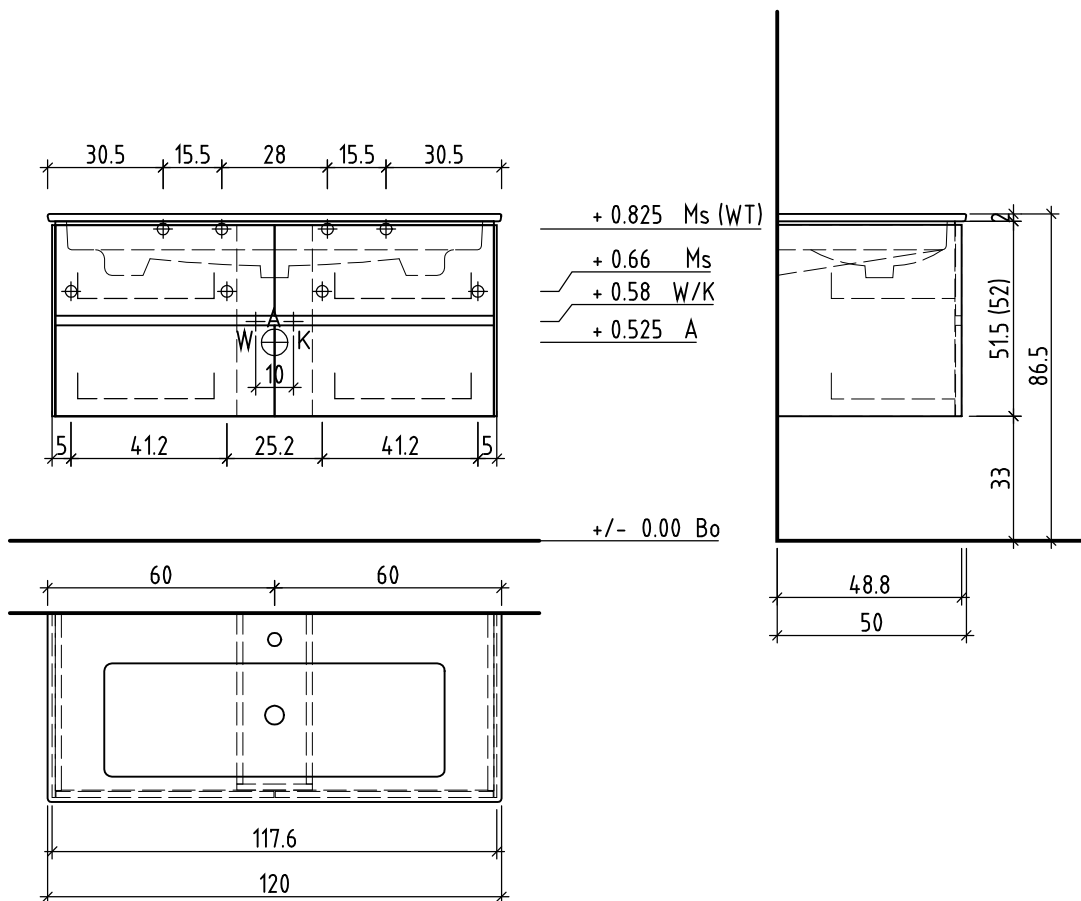

LOOSLI

www.loosli-badmöbel.ch

Artikel
Article **288412**
Articolo

Ausgabe
Edition **1-2021**
Edizione

Objekt:
Chantier:
Cantiere:

Unterbau Vanity Venticello Line Viiva
Élément inférieur Vanity Venticello Line Viiva
Elemento inferiore Vanity Venticello Line Viiva

Auftrag:
Commande:
Ordinazione:

Copyright by: Loosli Badmöbel AG
Gewerbstrasse
CH-4954 Wyssachen BE

Tel. 062/ 957 10 40
Fax 062/ 957 10 38
www.loosli-badmöbel.ch

Farbe:
Couleur:
Colore:

Griff/Griffleiste:
Poignée/Profile de poignée:
Maniglia/Profilo di maniglia:

Gut zur Ausführung / Bon pour exécution / Approvare

Datum: _____
Date: _____
Data: _____

Unterschrift: _____
Signature: _____
Firma: _____

Les dimensions en centimètre et mètre s'entendent sous réserve des tolérances d'usine, d'éventuelles modifications ultérieures, de même que de nouvelles possibilités de montage. La responsabilité ne peut être engagée en cas de cotes manquantes ou erronées (CD art. 100).

Le dimensioni in centimetro e metro s'intendono fatte salve le tolleranze di fabbricazione, le eventuali modifiche successive e le ulteriori alternative di montaggio. Si declina qualsiasi responsabilità per le conseguenze legate a dimensioni errate o incomplete (art. 100 CO).