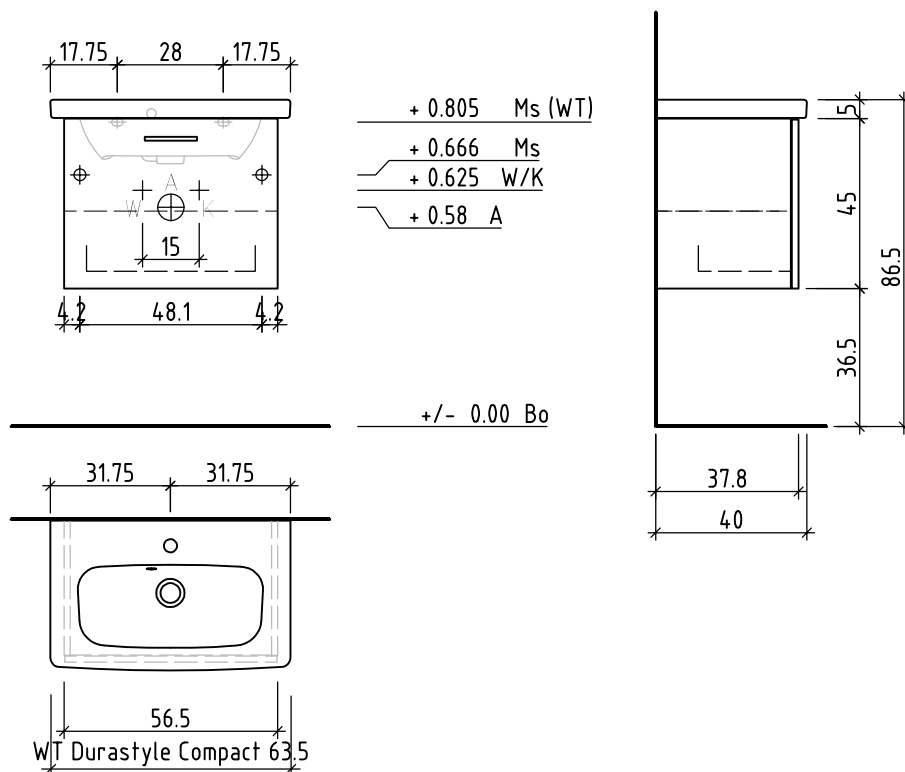

LOOSLI

www.loosli-badmöbel.ch

Artikel
Article **288425**
Articolo

Ausgabe
Edition **1-2020**
Edizione

Sanitär:
Installateur:
Installatore:

Objekt:
Chantier:
Cantiere:

Unterbau Vanity-Durastyle Easy
Elément inférieur Vanity-Durastyle Easy
Elemento inferiore Vanity-Durastyle Easy

Auftrag:
Commande:
Ordinazione:

Copyright by: Loosli Badmöbel AG
Gewerbstrasse
CH-4954 Wyssachen BE

Tel. 062/ 957 10 40
Fax 062/ 957 10 38
www.loosli-badmöbel.ch

Farbe:
Couleur:
Colore:

Griff/Griffleiste:
Poignée/Profile de poignée:
Maniglia/Profilo di maniglia:

Bemerkungen / Remarques / Notizie

Gut zur Ausführung / Bon pour exécution / Approvare
Datum: Unterschrift:
Date: Signature:
Data: Firma:

Die Massangaben in Zentimeter und Meter verstehen sich unter Vorbehalt der Werkstoleranzen, eventuell späterer Änderungen sowie weiterer Montagemöglichkeiten. Die Haftung für Folgen fehlerhafter oder unvollständiger Massangaben ist ausgeschlossen (Art. 100 OR).

Les dimensions en centimètre et mètre s'entendent sous réserve des tolérances d'usine, d'éventuelles modifications ultérieures, de même que de nouvelles possibilités de montage. La responsabilité ne peut être engagée en cas de cotes manquantes ou erronées (CD art. 100).

Le dimensioni in centimetro e metro s'intendono fatte salve le tolleranze di fabbricazione, le eventuali modifiche successive e le ulteriori alternative di montaggio. Si declina qualsiasi responsabilità per le conseguenze legate a dimensioni errate o incomplete (art. 100 CO).