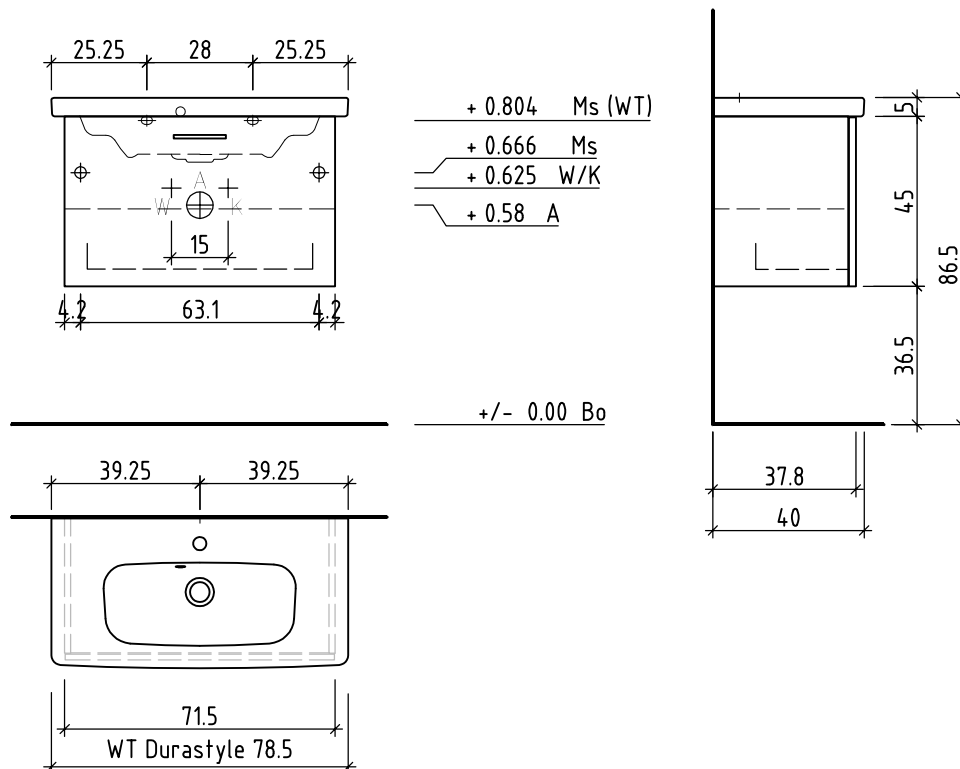

LOOSLI

www.loosli-badmöbel.ch

Artikel
Article **288426** Ausgabe
Edition **1-2020**
Articolo Edizione

Objekt: Unterbau Vanity-Durastyle Easy
Chantier: Élément inférieur Vanity-Durastyle Easy
Cantiere: Elemento inferiore Vanity-Durastyle Easy

Auftrag: Copyright by: Loosli Badmöbel AG Tel. 062/ 957 10 40
Comande: Gewerbestrasse Fax 062/ 957 10 38
Ordinazione: CH-4954 Wyssachen BE www.loosli-badmöbel.ch

Farbe: Griff/Griffleiste:
Couleur: Poignée/Profile de poignée:
Colore: Maniglia/Profilo di maniglia:

Bemerkungen / Remarques / Notizie

Gut zur Ausführung / Bon pour exécution / Approvare
Datum: Unterschrift:
Date: Signature:
Data: Firma:

Die Massangaben in Zentimeter und Meter verstehen sich unter Vorbehalt der Werkstoleranzen, eventuell späterer Änderungen sowie weiterer Montagemöglichkeiten. Die Haftung für Folgen fehlerhafter oder unvollständiger Massangaben ist ausgeschlossen (Art. 100 OR).

Les dimensions en centimètre et mètre s'entendent sous réserve des tolérances d'usine, d'éventuelles modifications ultérieures, de même que de nouvelles possibilités de montage. La responsabilité ne peut être engagée en cas de cotes manquantes ou erronées (CD art. 100).

Le dimensioni in centimetro e metro s'intendono fatte salve le tolleranze di fabbricazione, le eventuali modifiche successive e le ulteriori alternative di montaggio. Si declina qualsiasi responsabilità per le conseguenze legate a dimensioni errate o incomplete (art. 100 CO).