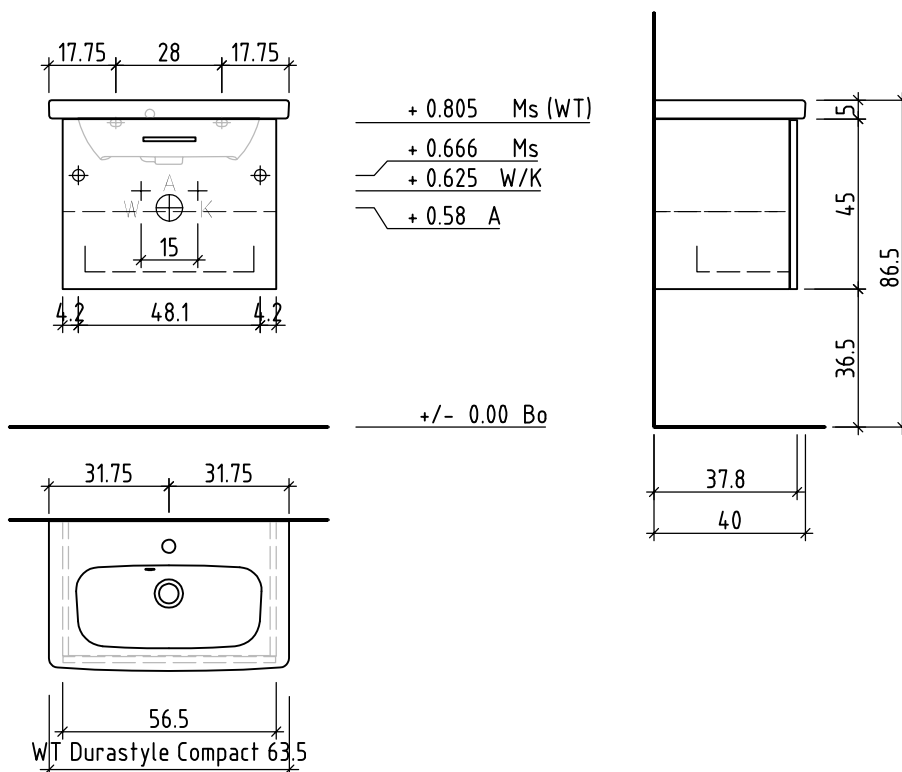

LOOSLI

www.loosli-badmöbel.ch

Sanitär: Installateur: Installatore:	Artikel Article Articolo	288431	Ausgabe Edition Edizione	1-2020
Objekt: Chantier: Cantiere:	Unterbau Vanity-Durastyle Easy Élément inférieur Vanity-Durastyle Easy Elemento inferiore Vanity-Durastyle Easy			
Auftrag: Commande: Ordinazione:	Copyright by: Loosli Badmöbel AG Gewerbstrasse CH-4954 Wyssachen BE		Tel. 062/ 957 10 40 Fax 062/ 957 10 38 www.loosli-badmöbel.ch	
Farbe: Couleur: Colore:	Griff/Griffleiste: Poignée/Profile de poignée: Maniglia/Profilo di maniglia:			

Bemerkungen / Remarques / Notizie	Gut zur Ausführung / Bon pour exécution / Approvare Datum: _____ Date: _____ Data: _____
	Unterschrift: _____ Signature: _____ Firma: _____

Die Massangaben in Zentimeter und Meter verstehen sich unter Vorbehalt der Werkstoleranzen, eventuell späterer Änderungen sowie weiterer Montagemöglichkeiten. Die Haftung für Folgen fehlerhafter oder unvollständiger Massangaben ist ausgeschlossen (Art. 100 OR).

Les dimensions en centimètre et mètre s'entendent sous réserve des tolérances d'usine, d'éventuelles modifications ultérieures, de même que de nouvelles possibilités de montage. La responsabilité ne peut être engagée en cas de cotes manquantes ou erronées (CD art. 100).

Le dimensioni in centimetro e metro s'intendono fatte salve le tolleranze di fabbricazione, le eventuali modifiche successive e le ulteriori alternative di montaggio. Si declina qualsiasi responsabilità per le conseguenze legate a dimensioni errate o incomplete (art. 100 CO).