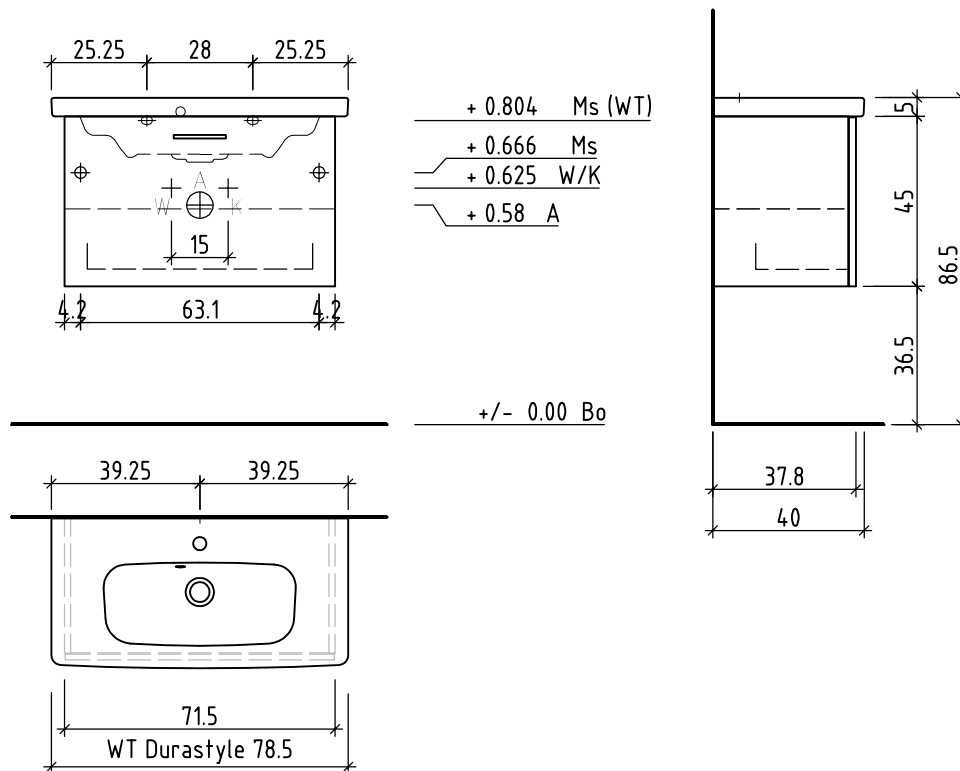

LOOSLI

www.loosli-badmöbel.ch

Artikel
Article **288432**
Articolo

Ausgabe
Edition **1-2020**
Edizione

Sanitär:
Installateur:
Installatore:

Objekt:
Chantier:
Cantiere:

Unterbau Vanity-Durastyle Easy
Élément inférieur Vanity-Durastyle Easy
Elemento inferiore Vanity-Durastyle Easy

Auftrag:
Commande:
Ordinazione:

Copyright by: Loosli Badmöbel AG
Gewerbstrasse
CH-4954 Wyssachen BE

Tel. 062/ 957 10 40
Fax 062/ 957 10 38
www.loosli-badmöbel.ch

Farbe:
Couleur:
Colore:

Griff/Griffleiste:
Poignée/Profile de poignée:
Maniglia/Profilo di maniglia:

Bemerkungen / Remarques / Notizie

Gut zur Ausführung / Bon pour exécution / Approvare
Datum: _____ Unterschrift: _____
Date: _____ Signature: _____
Data: _____ Firma: _____

Die Massangaben in Zentimeter und Meter verstehen sich unter Vorbehalt der Werkstoleranzen, eventuell späterer Änderungen sowie weiterer Montagemöglichkeiten. Die Haftung für Folgen fehlerhafter oder unvollständiger Massangaben ist ausgeschlossen (Art. 100 OR).

Les dimensions en centimètre et mètre s'entendent sous réserve des tolérances d'usine, d'éventuelles modifications ultérieures, de même que de nouvelles possibilités de montage. La responsabilité ne peut être engagée en cas de cotes manquantes ou erronées (CD art. 100).

Le dimensioni in centimetro e metro s'intendono fatte salve le tolleranze di fabbricazione, le eventuali modifiche successive e le ulteriori alternative di montaggio. Si declina qualsiasi responsabilità per le conseguenze legate a dimensioni errate o incomplete (art. 100 CO).