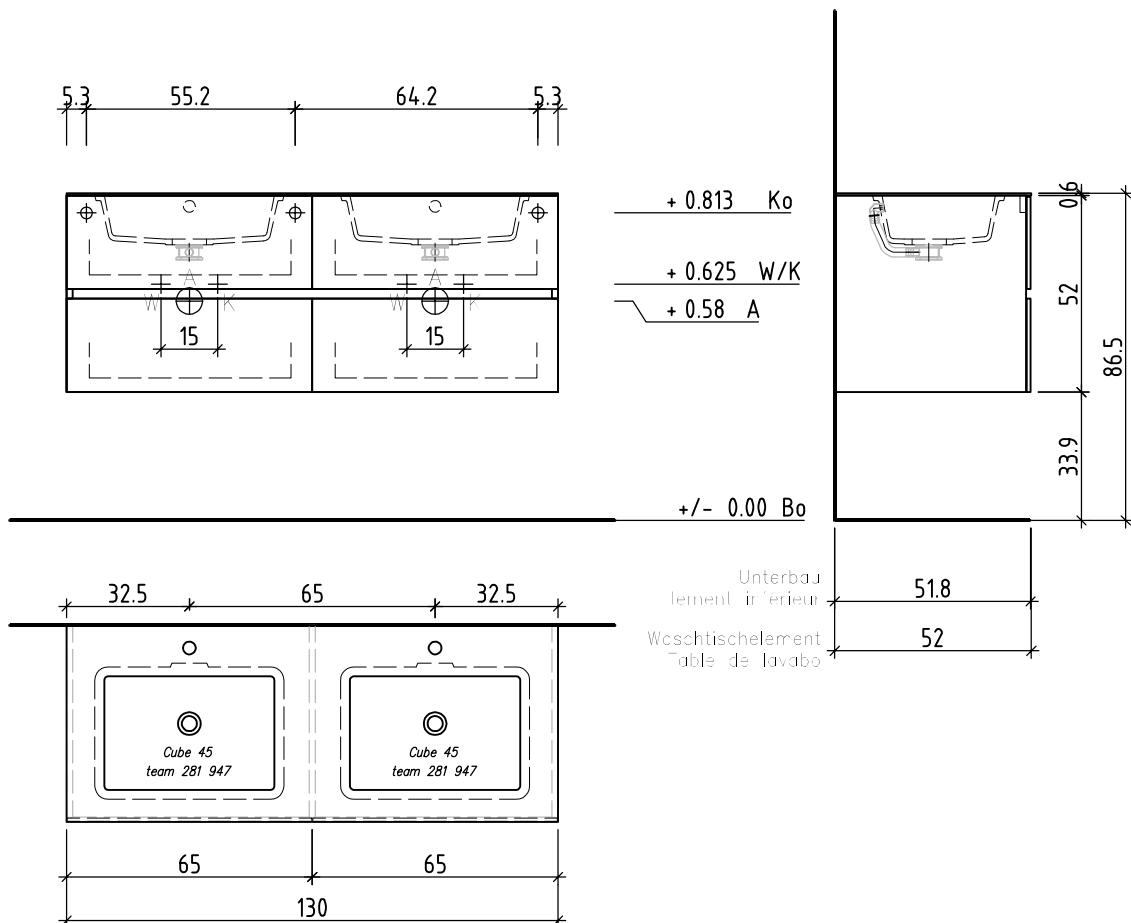

LOOSLI

www.loosli-badmöbel.ch

Artikel
Article **288670** Ausgabe
Edition **1-2020**
Articolo Edizione

Objekt:
Chantier: Waschtischmöbel Vanity Aurora Line
Cantiere: Meuble avec lavabo Vanity Aurora Line
Mobile con lavabo Vanity Aurora Line

Auftrag:
Commande: Copyright by: Loosli Badmöbel AG Tel. 062/ 957 10 40
Ordinazione: Gewerbestrasse Fax 062/ 957 10 38
CH-4954 Wyssachen BE www.loosli-badmöbel.ch

Farbe:
Couleur: Griff/Griffleiste:
Maniglia/Profilo di maniglia:
Maniglia/Profilo di maniglia:

Gut zur Ausführung / Bon pour exécution / Approvare
Datum: _____
Date: _____
Data: _____
Unterschrift: _____
Signature: _____
Firma: _____

Bemerkungen / Remarques / Notizie