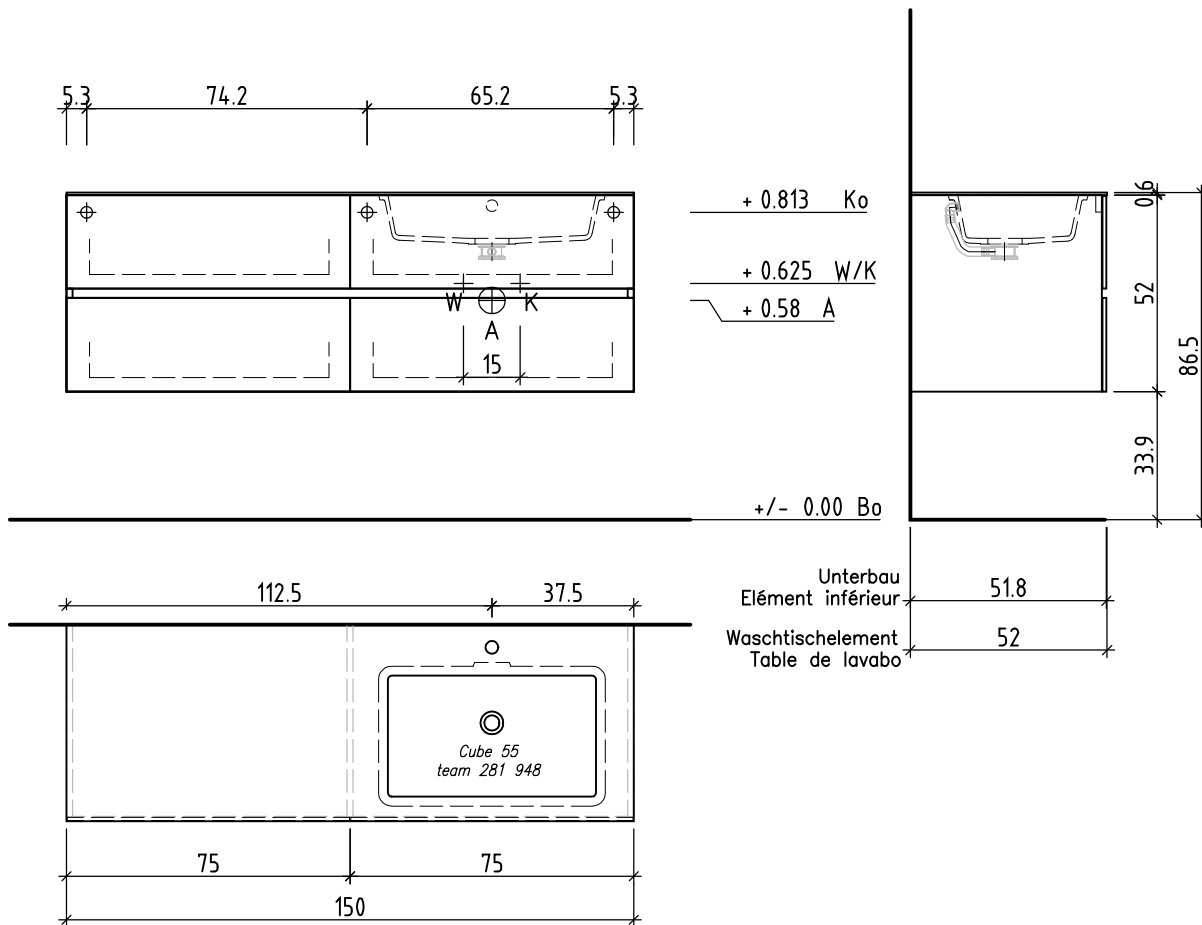

LOOSLI

www.loosli-badmoebel.ch

Artikel
Article **288672** Ausgabe
Edition **1-2021**
Articolo Edizione

Objekt: Waschtischmöbel Vanity Aurora Line
Chantier: Meuble avec lavabo Vanity Aurora Line
Cantiere: Mobile con lavabo Vanity Aurora Line

Auftrag: Copyright by: Loosli Badmöbel AG Tel. 062/ 957 10 40
Comande: Gewerbestrasse Fax 062/ 957 10 38
Ordinazione: CH-4954 Wyssachen BE www.loosli-badmoebel.ch

Farbe: Griff/Griffleiste:
Couleur: Poignée/Profile de poignée:
Colore: Maniglia/Profilo di maniglia:

Gut zur Ausführung / Bon pour exécution / Approvare
Datum: Unterschrift:
Date: Signature:
Data: Firma:

Bemerkungen / Remarques / Notizie