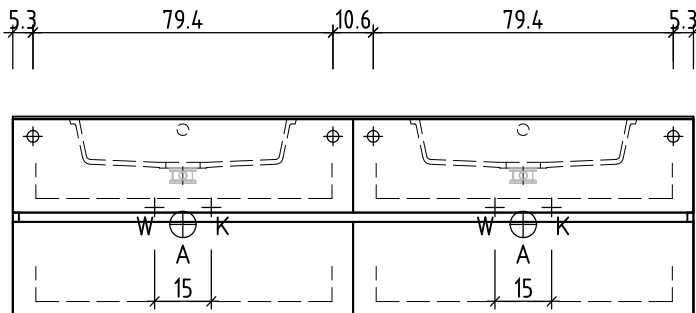

+ 0.813 Ko  
+ 0.625 W/K  
+ 0.58 A

+/- 0.00 Bo

Unterbau  
Elément inférieur

Waschtischelement  
Table de lavabo

Dimensions: 51.8, 52

Bemerkungen / Remarques / Notizie

Gut zur Ausführung / Bon pour exécution / Approvare

Les dimensions en centimètre et mètre s'entendent sous réserve des tolérances d'usine, d'éventuelles modifications ultérieures, de même que de nouvelles possibilités de montage. La responsabilité ne peut être engagée en cas de cotes manquantes ou erronées (CD art. 100).

Le dimensioni in centimetro e metro s'intendono fatte salve le tolleranze di fabbricazione, le eventuali modifiche successive e le ulteriori alternative di montaggio. Si declina qualsiasi responsabilità per le conseguenze legate a dimensioni errate o incomplete (art. 100 CO).