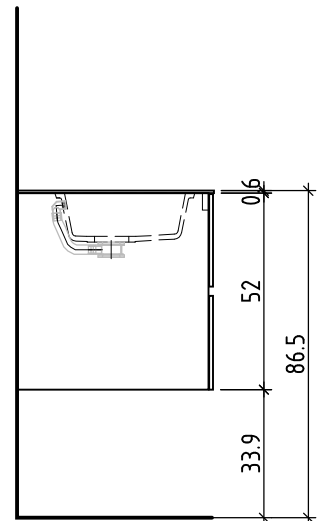

+ 0.813 Ko  
+ 0.625 W/K  
+ 0.58 A

+/- 0.00 Bo

Unterbau  
Elément inférieur

Waschtischelement  
Table de lavabo

Dimensions: 51.8, 52

Bemerkungen / Remarques / Notizie

Gut zur Ausführung / Bon pour exécution / Approvare

Les dimensions en centimètre et mètre s'entendent sous réserve des tolérances d'usine, d'éventuelles modifications ultérieures, de même que de nouvelles possibilités de montage. La responsabilité ne peut être engagée en cas de cotes manquantes ou erronées (CD art. 100).

Le dimensioni in centimetro e metro s'intendono fatte salve le tolleranze di fabbricazione, le eventuali modifiche successive e le ulteriori alternative di montaggio. Si declina qualsiasi responsabilità per le conseguenze legate a dimensioni errate o incomplete (art. 100 CO).