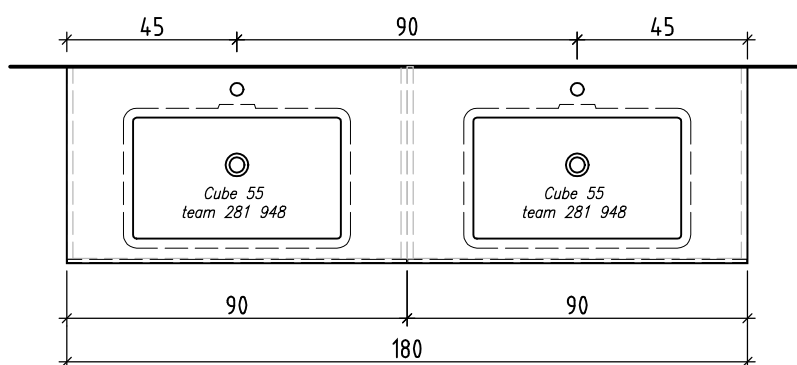

+ 0.813 Ko  
+ 0.625 W/K  
+ 0.58 A

+/- 0.00 Bo

Unterbau  
Elément inférieur

Waschtischelement  
Table de lavabo

Dimensions: 51.8, 52

Bemerkungen / Remarques / Notizie

Gut zur Ausführung / Bon pour exécution / Approvare

Les dimensions en centimètre et mètre s'entendent sous réserve des tolérances d'usine, d'éventuelles modifications ultérieures, de même que de nouvelles possibilités de montage. La responsabilité ne peut être engagée en cas de cotes manquantes ou erronées (CD art. 100).

Le dimensioni in centimetro e metro s'intendono fatte salve le tolleranze di fabbricazione, le eventuali modifiche successive e le ulteriori alternative di montaggio. Si declina qualsiasi responsabilità per le conseguenze legate a dimensioni errate o incomplete (art. 100 CO).