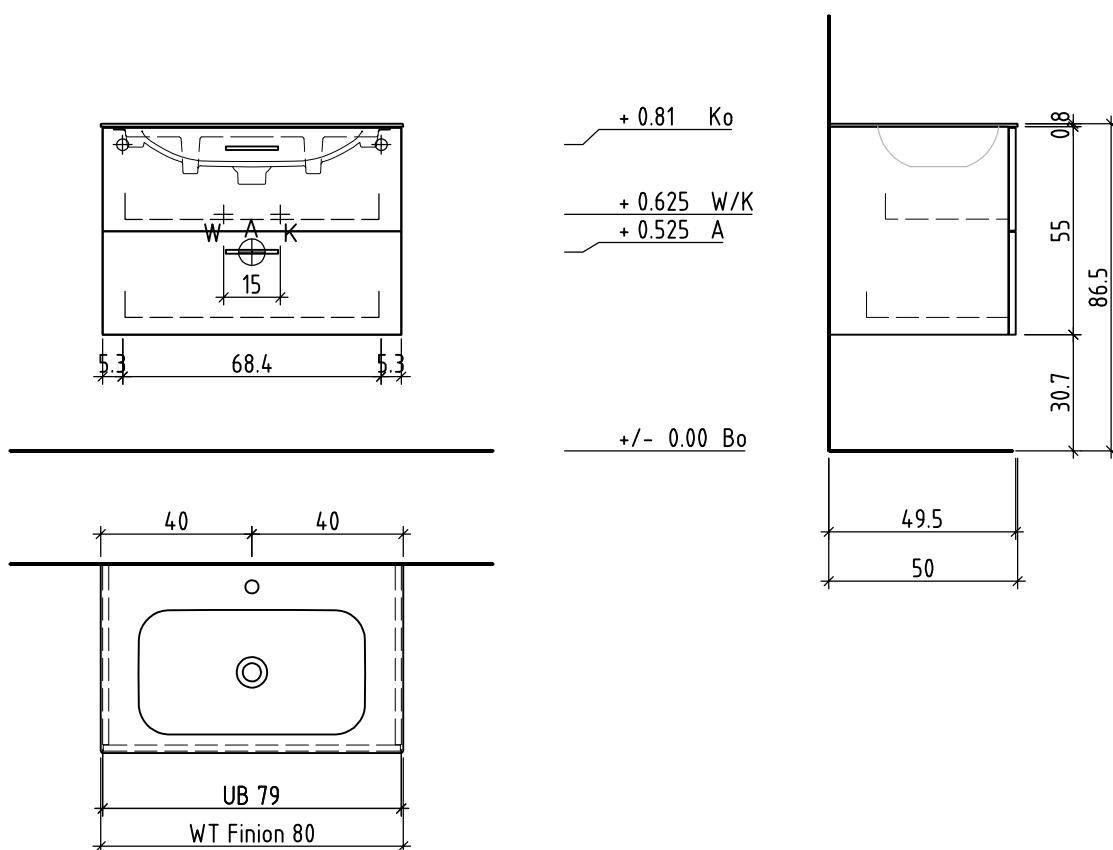

LOOSLI

www.loosli-badmöbel.ch

Sanitär:
Installateur:
Installatore:

Artikel
Article **288731**
Articolo
Ausgabe
Edition **1-2020**
Edizione

Objekt:
Chantier:
Cantiere:

Unterbau Vanity – Finion
Élément inf. Vanity – Finion
Elemento inf. Vanity – Finion

Auftrag:
Commande:
Ordinazione:

Copyright by: Loosli Badmöbel AG
Gewerbstrasse
CH-4954 Wyssachen BE
Tel. 062/ 957 10 40
Fax 062/ 957 10 38
www.loosli-badmöbel.ch

Farbe:
Couleur:
Colore:

Griff/Griffleiste:
Poignée/Profile de poignée:
Maniglia/Profilo di maniglia:

Bemerkungen / Remarques / Notizie

Gut zur Ausführung / Bon pour exécution / Approvare
Datum:
Date:
Data:
Unterschrift:
Signature:
Firma:

Die Massangaben in Zentimeter und Meter verstehen sich unter Vorbehalt der Werkstoleranzen, eventuell späterer Änderungen sowie weiterer Montagemöglichkeiten. Die Haftung für Folgen fehlerhafter oder unvollständiger Massangaben ist ausgeschlossen (Art. 100 OR).

Les dimensions en centimètre et mètre s'entendent sous réserve des tolérances d'usine, d'éventuelles modifications ultérieures, de même que de nouvelles possibilités de montage. La responsabilité ne peut être engagée en cas de cotes manquantes ou erronées (CD art. 100).

Le dimensioni in centimetro e metro s'intendono fatte salve le tolleranze di fabbricazione, le eventuali modifiche successive e le ulteriori alternative di montaggio. Si declina qualsiasi responsabilità per le conseguenze legate a dimensioni errate o incomplete (art. 100 CO).