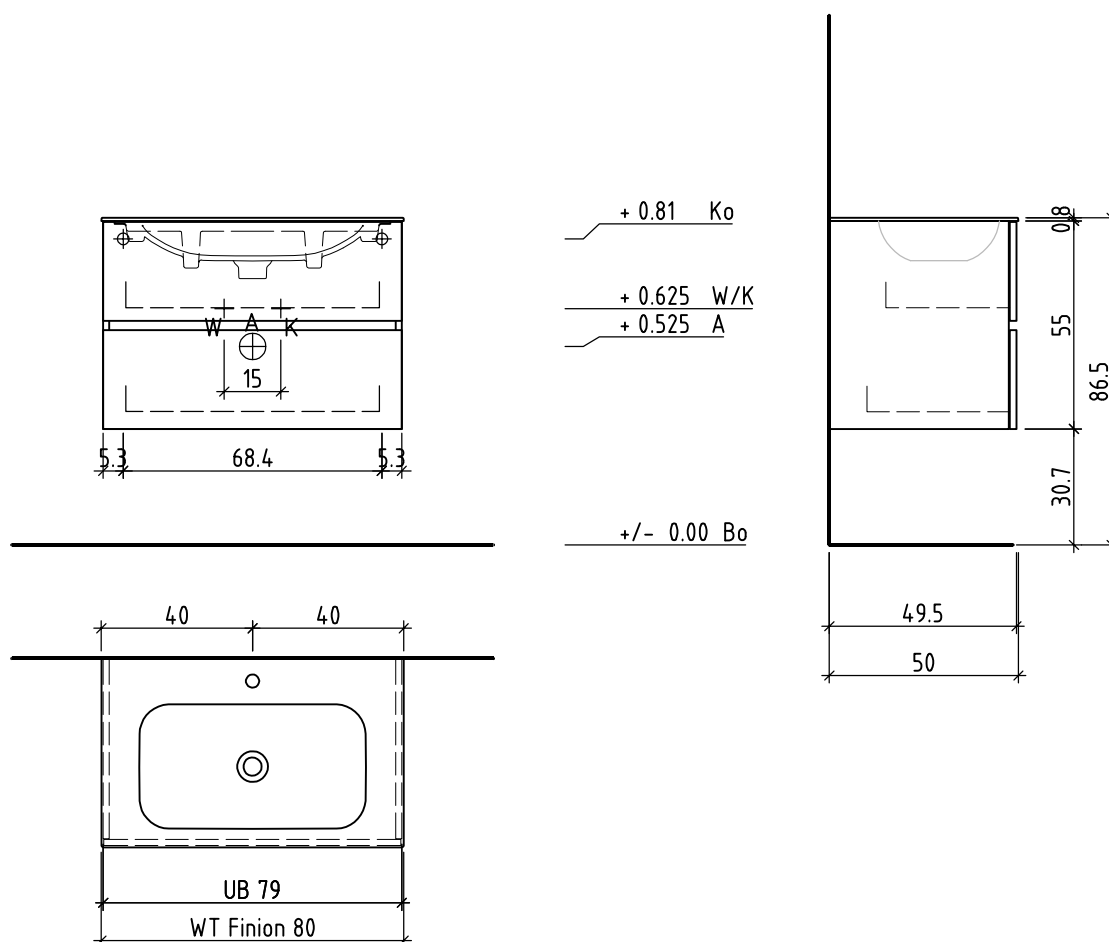

LOOSLI

www.loosli-badmöbel.ch

Artikel
Article **288734** Ausgabe
Edition **1-2020**
Articolo Edizione

Objekt: Unterbau Vanity – Finion Line
Chantier: Élément inf. Vanity – Finion Line
Cantiere: Elemento inf. Vanity – Finion Line

Auftrag: Copyright by: Loosli Badmöbel AG Tel. 062/ 957 10 40
Comande: Gewerbestrasse Fax 062/ 957 10 38
Ordinazione: CH-4954 Wyssachen BE www.loosli-badmöbel.ch

Farbe: Griff/Griffleiste:
Couleur: Poignée/Profile de poignée:
Colore: Maniglia/Profilo di maniglia:

Gut zur Ausführung / Bon pour exécution / Approvare
Datum: Unterschrift:
Date: Signature:
Data: Firma:

Bemerkungen / Remarques / Notizie