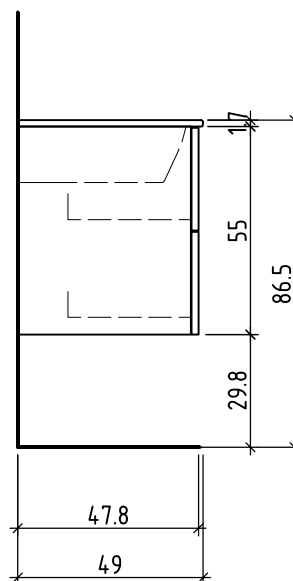

Bemerkungen / Remarques / Notizie

Gut zur Ausführung / Bon pour exécution / Approvare

Datum:

Unterschrift:

Date:

Signature:

Data:

Firma:

Die Massangaben in Zentimeter und Meter verstehen sich unter Vorbehalt der Werkstoleranzen, eventuell späterer Änderungen sowie weiterer Montagemöglichkeiten. Die Haftung für Folgen fehlerhafter oder unvollständiger Massangaben ist ausgeschlossen (Art. 100 OR).

Les dimensions en centimètre et mètre s'entendent sous réserve des tolérances d'usine, d'éventuelles modifications ultérieures, de même que de nouvelles possibilités de montage. La responsabilité ne peut être engagée en cas de cotes manquantes ou erronées (CD art. 100).

Le dimensioni in centimetro e metro s'intendono fatte salve le tolleranze di fabbricazione, le eventuali modifiche successive e le ulteriori alternative di montaggio. Si declina qualsiasi responsabilità per le conseguenze legate a dimensioni errate o incomplete (art. 100 CO).