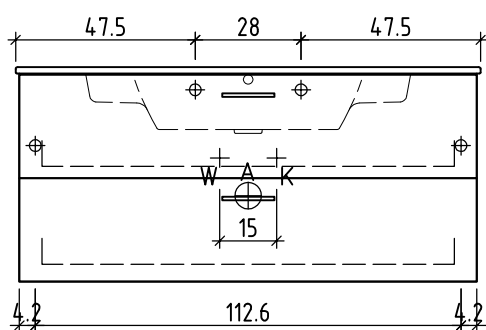

LOOSLI

www.loosli-badmöbel.ch

Artikel 288786 Ausgabe 1-2020
Article Article Edition
Articolo Articolo Edizione

Objekt: Unterbau Vanity-Me by Starck
Chantier: Élément inférieur Vanity-Me by Starck
Cantiere: Elemento inferiore Vanity-Me by Starck

Auftrag: Copyright by: Loosli Badmöbel AG Tel. 062/ 957 10 40
Comande: Gewebstrasse Fax 062/ 957 10 38
Ordinazione: CH-4954 Wyssachen BE www.loosli-badmöbel.ch

Farbe: Griff/Griffleiste:
Couleur: Poignée/Profile de poignée:
Colore: Maniglia/Profilo di maniglia:

+ 0.805 Ms Wt
+ 0.658 Ms
+ 0.625 W/K
+ 0.525 A

+/- 0.00 Bo