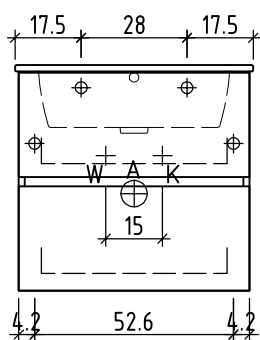

Tel. 062/ 957 10 40
Fax 062/ 957 10 38
www.loosli-badmöbel.ch

Farbe:
Couleur:
Colore:

Griff/Griffleiste:
Poignée/Profile de poignée:
Maniglia/Profilo di maniglia:

+ 0.805 Ms Wt
+ 0.658 Ms
+ 0.625 W/K
+ 0.525 A

Les dimensions en centimètre et mètre s'entendent sous réserve des tolérances d'usine, d'éventuelles modifications ultérieures, de même que de nouvelles possibilités de montage. La responsabilité ne peut être engagée en cas de cotes manquantes ou erronées (CD art. 100).

Le dimensioni in centimetro e metro s'intendono fatte salve le tolleranze di fabbricazione, le eventuali modifiche successive e le ulteriori alternative di montaggio. Si declina qualsiasi responsabilità per le conseguenze legate a dimensioni errate o incomplete (art. 100 CO).