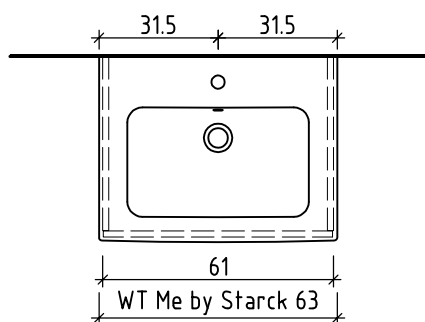

+ 0.805 Ms Wt
+ 0.658 Ms
+ 0.625 W/K
+ 0.525 A

+/- 0.00 Bo