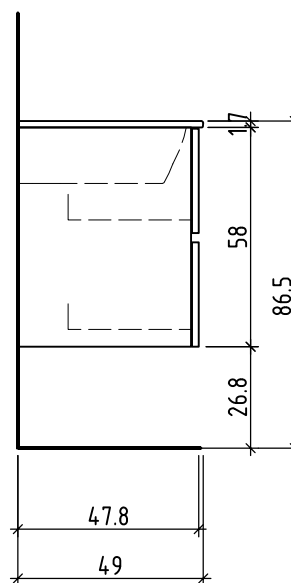

+ 0.805 Ms Wt
+ 0.658 Ms
+ 0.625 W/K
+ 0.525 A

+/- 0.00 Bo