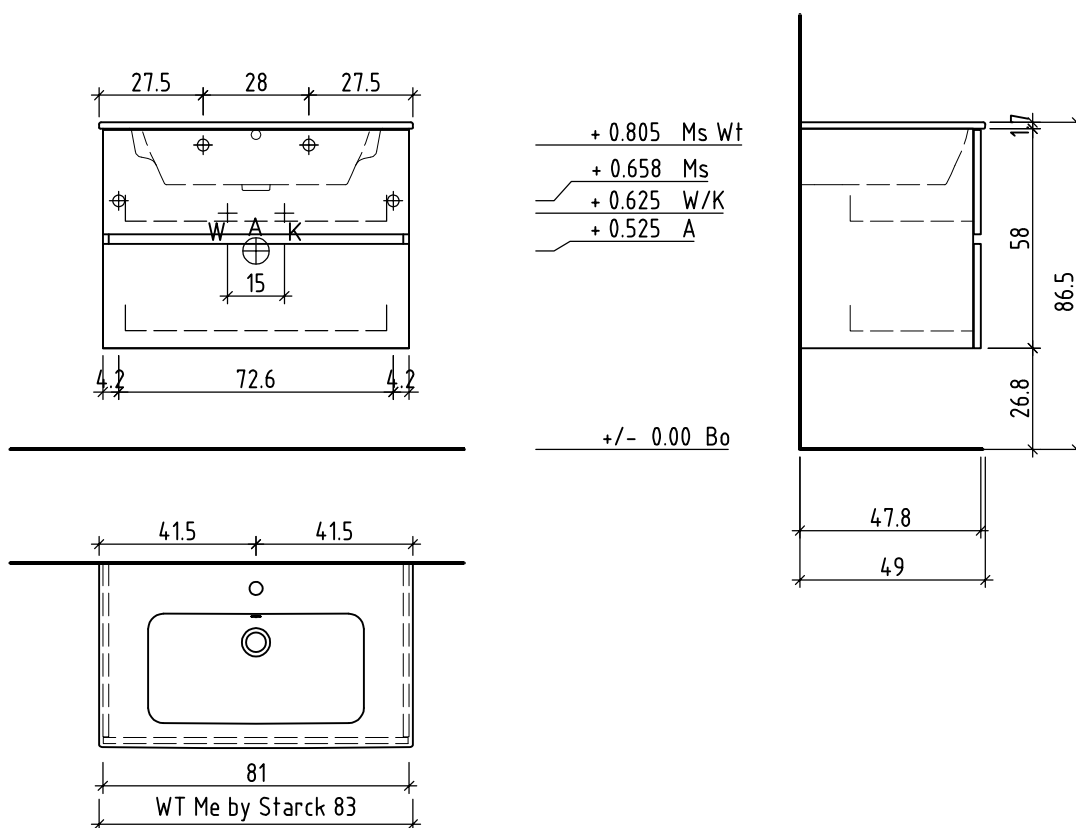

LOOSLI

www.loosli-badmöbel.ch

Sanitär:
Installateur:
Installatore:

Artikel
Article **288790**
Articolo

Ausgabe
Edition **1-2020**
Edizione

Objekt:
Chantier:
Cantiere:

Unterbau Vanity-Me by Starck Line
Élément inférieur Vanity-Me by Starck Line
Elemento inferiore Vanity-Me by Starck Line

Auftrag:
Commande:
Ordinazione:

Copyright by: Loosli Badmöbel AG
Gewerbstrasse
CH-4954 Wyssachen BE

Tel. 062/ 957 10 40
Fax 062/ 957 10 38
www.loosli-badmöbel.ch

Farbe:
Couleur:
Colore:

Griff/Griffleiste:
Poignée/Profile de poignée:
Maniglia/Profilo di maniglia:

Bemerkungen / Remarques / Notizie

Gut zur Ausführung / Bon pour exécution / Approvare

Datum: _____ Unterschrift: _____
Date: _____ Signature: _____
Data: _____ Firma: _____

Die Massangaben in Zentimeter und Meter verstehen sich unter Vorbehalt der Werkstoleranzen, eventuell späterer Änderungen sowie weiterer Montagemöglichkeiten. Die Haftung für Folgen fehlerhafter oder unvollständiger Massangaben ist ausgeschlossen (Art. 100 OR).

Les dimensions en centimètre et mètre s'entendent sous réserve des tolérances d'usine, d'éventuelles modifications ultérieures, de même que de nouvelles possibilités de montage. La responsabilité ne peut être engagée en cas de cotes manquantes ou erronées (CD art. 100).

Le dimensioni in centimetro e metro s'intendono fatte salve le tolleranze di fabbricazione, le eventuali modifiche successive e le ulteriori alternative di montaggio. Si declina qualsiasi responsabilità per le conseguenze legate a dimensioni errate o incomplete (art. 100 CO).