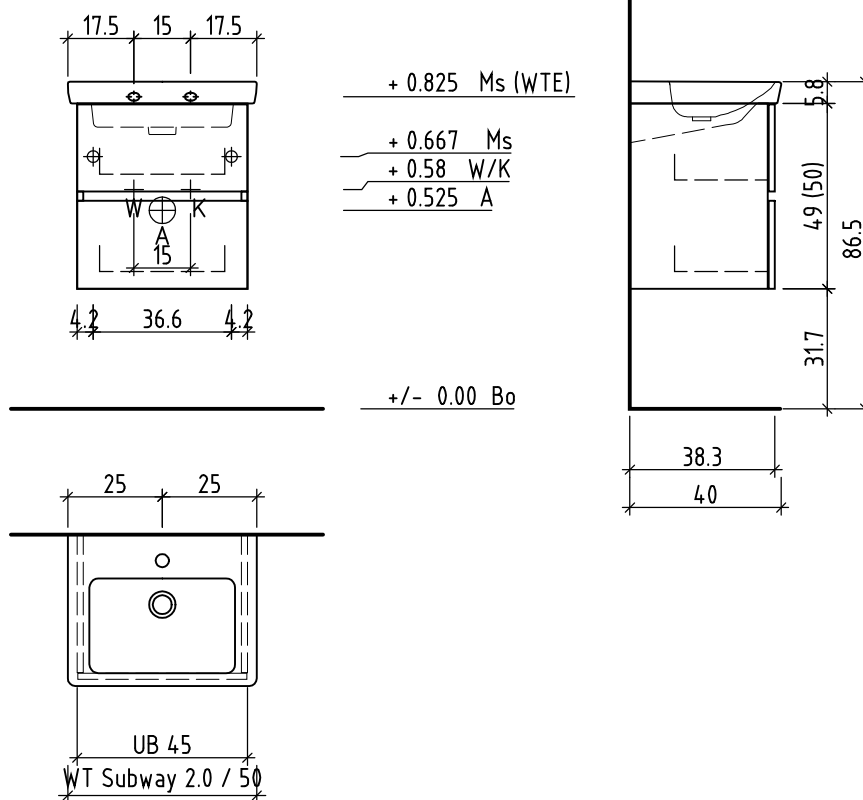

LOOSLI

www.loosli-badmoebel.ch

Sanitär:
Installateur:
Installatore:

Artikel
Article
Articolo

288827

Ausgabe
Edition
Edizione

1-2021

Objekt:
Chantier:
Cantiere:

Unterbau Vanity Subway Line 2.0
Elément inférieur Vanity Subway Line 2.0
Elemento inferiore Vanity Subway Line 2.0

Auftrag:
Commande:
Ordinazione:

Copyright by: Loosli Badmöbel AG
Gewerbstrasse
CH-4954 Wyssachen BE

Tel. 062/ 957 10 40
Fax 062/ 957 10 38
www.loosli-badmoebel.ch

Farbe:
Couleur:
Colore:

Griff/Griffleiste:
Poignée/Profile de poignée:
Maniglia/Profilo di maniglia:

Bemerkungen / Remarques / Notizie

Gut zur Ausführung / Bon pour exécution / Approvare

Datum:
Date:
Data:

Unterschrift:
Signature:
Firma:

Die Massangaben in Zentimeter und Meter verstehen sich unter Vorbehalt der Werkstoleranzen, eventuell späterer Änderungen sowie weiterer Montagemöglichkeiten. Die Haftung für Folgen fehlerhafter oder unvollständiger Massangaben ist ausgeschlossen (Art. 100 OR).

Les dimensions en centimètre et mètre s'entendent sous réserve des tolérances d'usine, d'éventuelles modifications ultérieures, de même que de nouvelles possibilités de montage. La responsabilité ne peut être engagée en cas de cotes manquantes ou erronées (CD art. 100).

Le dimensioni in centimetro e metro s'intendono fatte salve le tolleranze di fabbricazione, le eventuali modifiche successive e le ulteriori alternative di montaggio. Si declina qualsiasi responsabilità per le conseguenze legate a dimensioni errate o incomplete (art. 100 CO).